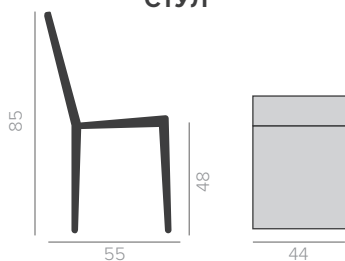

настоящая финская мебель

rohjanmaan

[похьянмаан]

Deco

СТОЛ

высота 75

СТУЛ

ТЕХНИЧЕСКИЕ ХАРАКТЕРИСТИКИ

все размеры по крайним точкам, с учетом ножек
погрешность размеров +/- 3 см