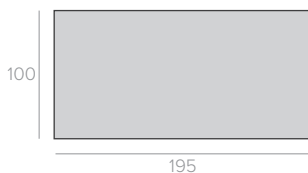

настоящая финская мебель

rohjanmaan

[похьянмаан]

Deco

СТОЛ

высота 75

СТУЛ

ТЕХНИЧЕСКИЕ ХАРАКТЕРИСТИКИ

все размеры по крайним точкам, с учетом ножек
погрешность размеров +/- 3 см