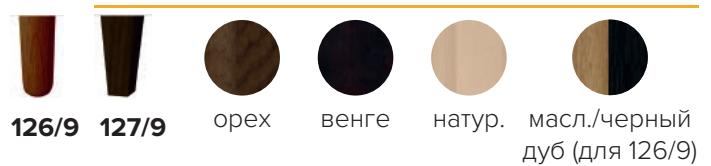

СТАНДАРТНЫЕ НОЖКИ

ОПЦИОННЫЕ НОЖКИ