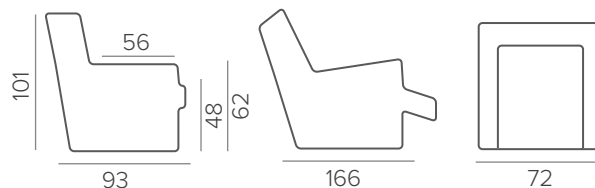

OPTIM

ТЕХНИЧЕСКИЕ ХАРАКТЕРИСТИКИ

НАПОЛНИТЕЛЬ	medium
ПОДУШКИ СПИНКИ	несъёмные
МЕХАНИЗМ	Swivel Glider (качение+вращение) электропривод/механика
ДЕКОР	прострочка

ВАЖНО

Механический реклайнер можно укомплектовать кнопкой или рычагом.

Механизм с электроприводом или с аккумулятором комплектуется только кнопкой.

Для механизмов с электроприводом можно заказать металлическую сенсорную кнопку **TOUCH**.

Основание реклайнера и рычаг можно выполнить в цвете стали.

Установка функции блокировки качения (Glider Lock) невозможна.