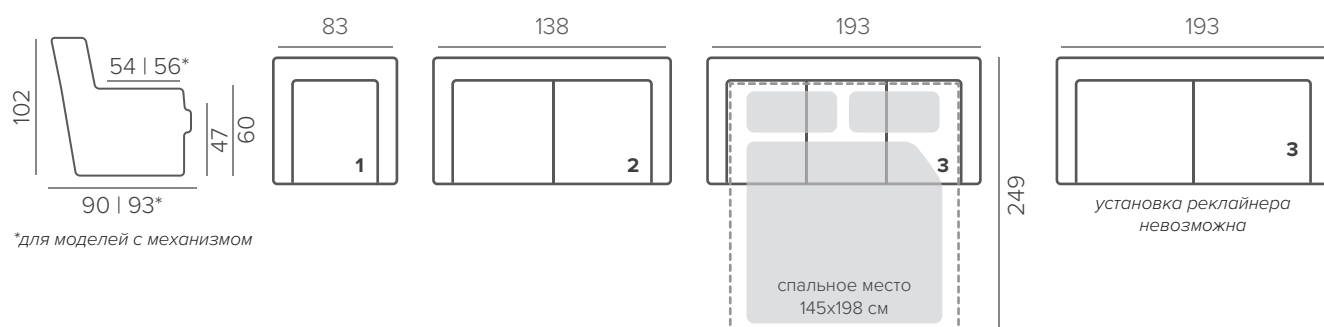

В любую комплектацию (кроме 3х-местного дивана с двумя подушками) можно установить секцию-реклайнер. +2 см к ширине посадочного места.

СТАНДАРТНЫЕ НОЖКИ

104/6

орех

венге

натур.

*для моделей с механизмом

CUDDLE