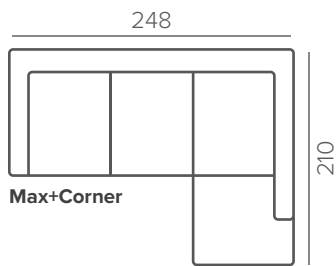

SOLA

ТЕХНИЧЕСКИЕ ХАРАКТЕРИСТИКИ

НАПОЛНИТЕЛЬ	medium
ПОДУШКИ СПИНКИ	несъёмные

СТАНДАРТНЫЕ НОЖКИ

ОПЦИОННЫЕ НОЖКИ

КОМБИНАЦИИ

VIOLA

ТЕХНИЧЕСКИЕ ХАРАКТЕРИСТИКИ