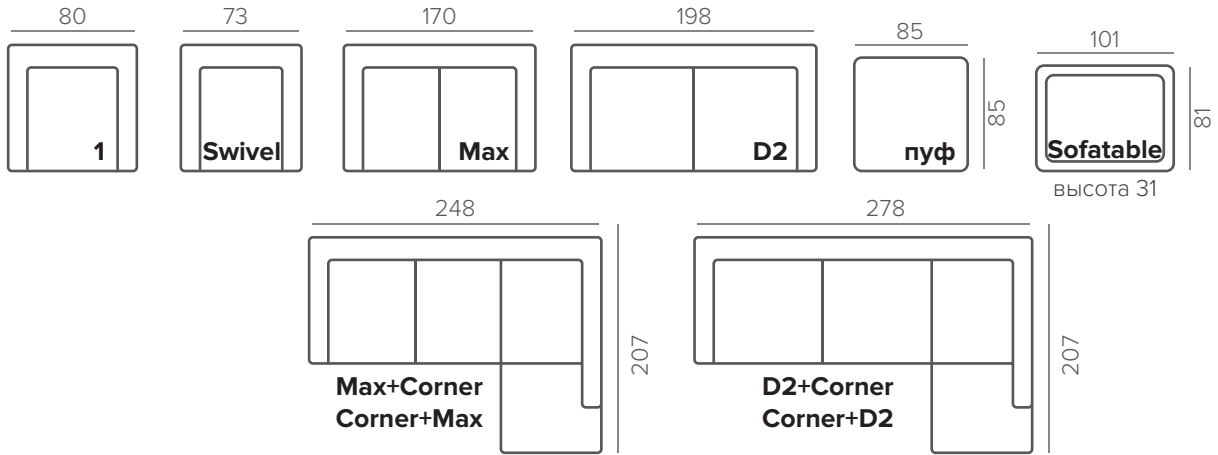

Основные размеры

Swivel Chair

Кушетка

КОМПЛЕКТАЦИИ БЕЗ МЕХАНИЗМА

КОМПЛЕКТАЦИИ С МЕХАНИЗМОМ

МОДУЛИ

COPENHAGEN

EASY DELUXE