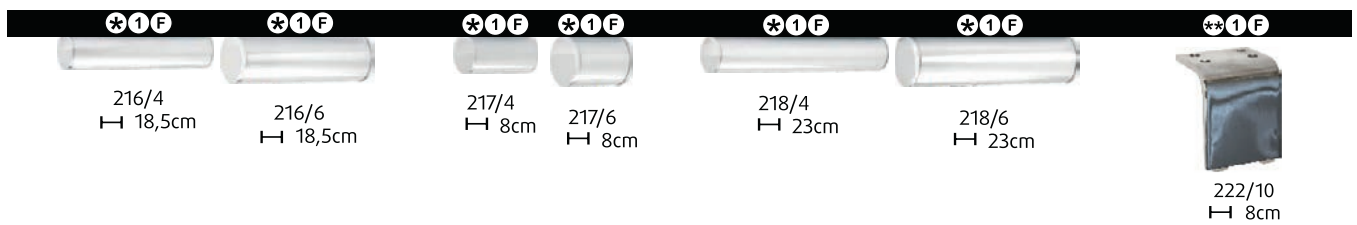

Фабрика рекомендует использовать мягкие защитные накладки на ножки.

ВОЗМОЖНЫЕ ЦВЕТА

- ⊛ Винтовое крепление к каркасу
- ⊛⊛ Винтовое крепление к каркасу, если ножка не является стандартной.
- ① Дополнительная цена для большинства моделей.