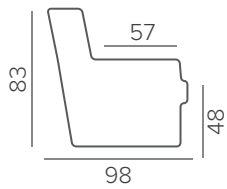

216/6, 216/4, 217/6, 217/4, 218/6, 218/4, 115M/6, 115/6
119M/6, 401M/6, 401/6, 402M/6, 402/6

МОДУЛИ

ПОДЛОКОТНИКИ

подлокотник K2 plate

DELTA

FLIP

ТЕХНИЧЕСКИЕ ХАРАКТЕРИСТИКИ

НАПОЛНИТЕЛЬ	medium
ПОДУШКИ СПИНКИ	несъёмные
ФУНКЦИОНАЛ	механизм FLIP
ДОПОЛНИТЕЛЬНО	открывающаяся кушетка