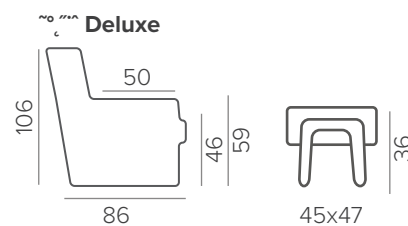

SOLA

ТЕХНИЧЕСКИЕ ХАРАКТЕРИСТИКИ

НАПОЛНИТЕЛЬ	medium
ПОДУШКИ СПИНКИ	несъёмные

СТАНДАРТНЫЕ НОЖКИ

ОПЦИОННЫЕ НОЖКИ

КОМБИНАЦИИ

VIOLA

ТЕХНИЧЕСКИЕ ХАРАКТЕРИСТИКИ