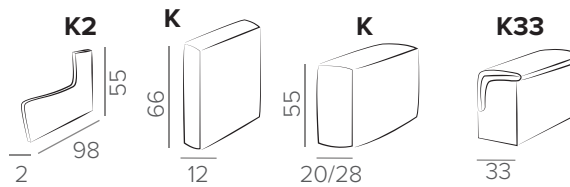

ПОДЛОКОТНИКИ