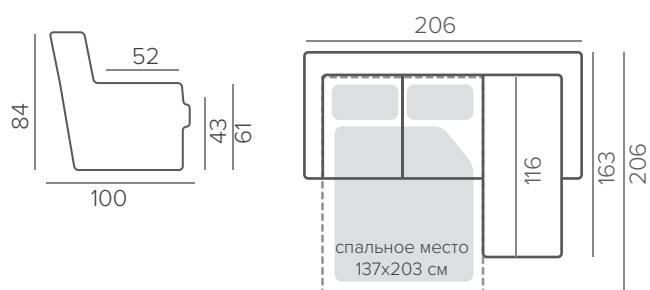

промасл.
дуб*

ОПЦИОННЫЕ НОЖКИ: 126/9, 127/9, 225/9

PINT

HYBRID

ТЕХНИЧЕСКИЕ ХАРАКТЕРИСТИКИ

medium	НАПОЛНИТЕЛЬ
съёмные	ПОДУШКИ СПИНКИ
механизм HYBRID	ФУНКЦИОНАЛ
прострочка	ДЕКОР

СТАНДАРТНЫЕ НОЖКИ

110/6