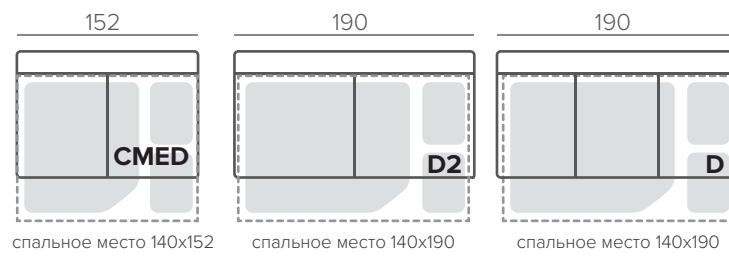

МОДУЛИ С МЕХАНИЗМОМ