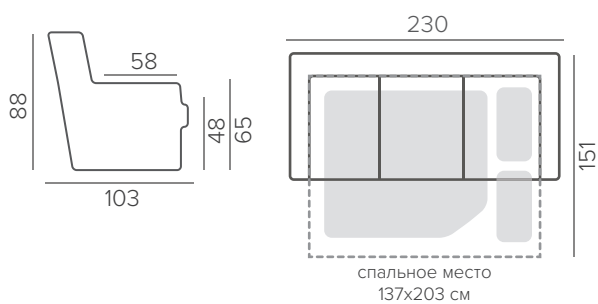

ТЕХНИЧЕСКИЕ ХАРАКТЕРИСТИКИ

НАПОЛНИТЕЛЬ	soft
ПОДУШКИ СПИНКИ	съёмные
ФУНКЦИОНАЛ	механизм EASY DELUXE
ДЕКОР	прострочка