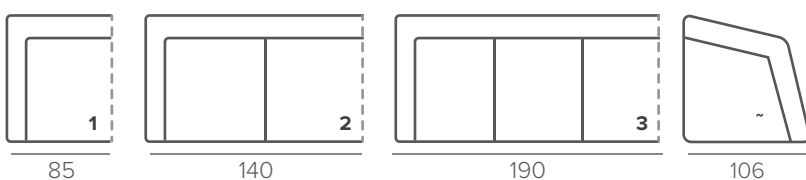

ТЕХНИЧЕСКИЕ ХАРАКТЕРИСТИКИ

superior	НАПОЛНИТЕЛЬ
несъёмные	ПОДУШКИ СПИНКИ
механизм BASIC реклайнер*	ФУНКЦИОНАЛ

(см. раздел «Реклайнеры»)

СТАНДАРТНЫЕ НОЖКИ

УГЛОВЫЕ КОМПЛЕКТАЦИИ

ATLANTA

ТЕХНИЧЕСКИЕ ХАРАКТЕРИСТИКИ