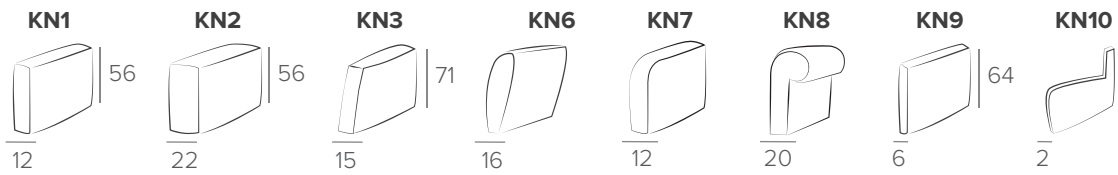

ПОДЛОКОТНИКИ