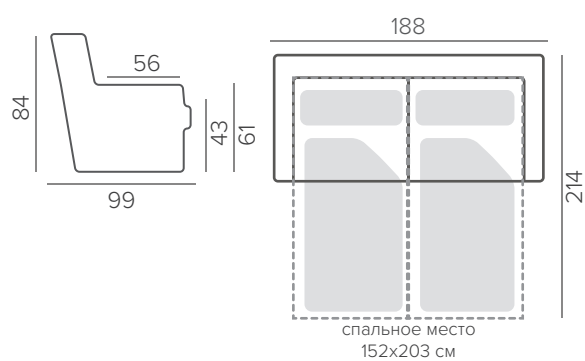

ТЕХНИЧЕСКИЕ ХАРАКТЕРИСТИКИ

НАПОЛНИТЕЛЬ	medium
ПОДУШКИ СПИНКИ	съёмные
ФУНКЦИОНАЛ	механизм NEST
ДЕКОР	прострочка