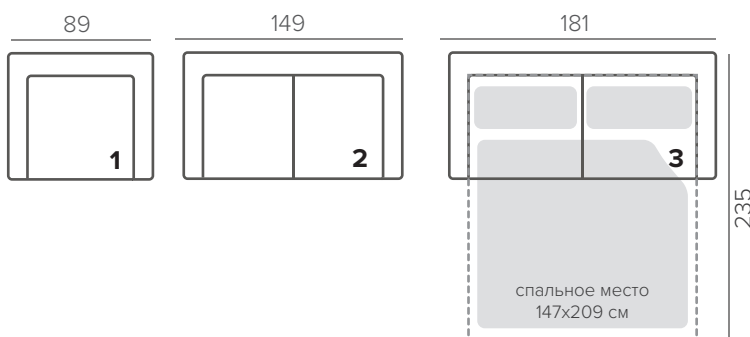

СТАНДАРТНЫЕ НОЖКИ

104/6

орех

венге

натур.

В СОДЕРЖАНИЕ

NOAH

FLIP