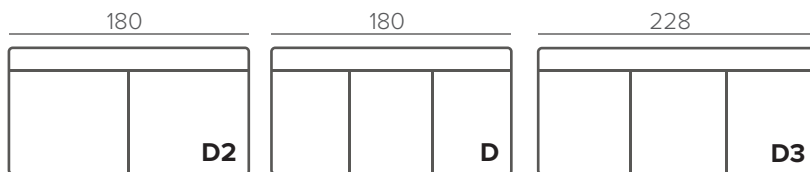

СТАНДАРТНЫЕ НОЖКИ

227/15

металл

ОПЦИОННЫЕ НОЖКИ: 126/15, 127/15, 129/15, 103/15

ВАЖНО

USB-порт устанавливается в элементы, соединенные с левым или правым подлокотником

КОМБИНАЦИИ

МОДУЛИ