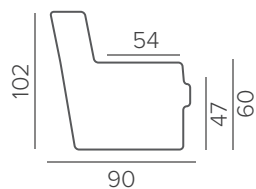

ПРЯМЫЕ КОМПЛЕКТАЦИИ