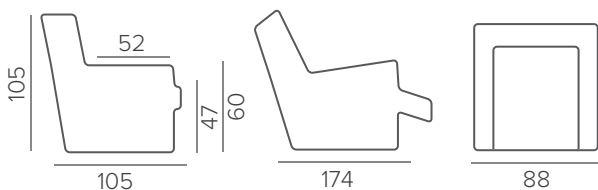

MONZA

ТЕХНИЧЕСКИЕ ХАРАКТЕРИСТИКИ

hard, superior	НАПОЛНИТЕЛЬ
несъёмные	ПОДУШКИ СПИНКИ
Swivel Glider (качение+вращение) электропривод/механика	МЕХАНИЗМ
накладки на подлокотники	ДЕКОР

ВАЖНО

Механический реклайнер можно укомплектовать кнопкой или рычагом.

Механизм с электроприводом или с аккумулятором комплектуется только кнопкой.

Для механизмов с электроприводом можно заказать металлическую сенсорную кнопку **TOUCH**.

Основание реклайнера и рычаг можно выполнить в цвете стали.

Возможна установка функции блокировки качения (Glider Lock).