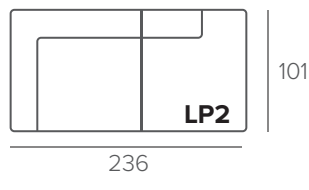

МОДУЛИ

ПОДГОЛОВНИКИ

UNIVERSAL

ГОТОВЫЕ КОМБИНАЦИИ С KN1