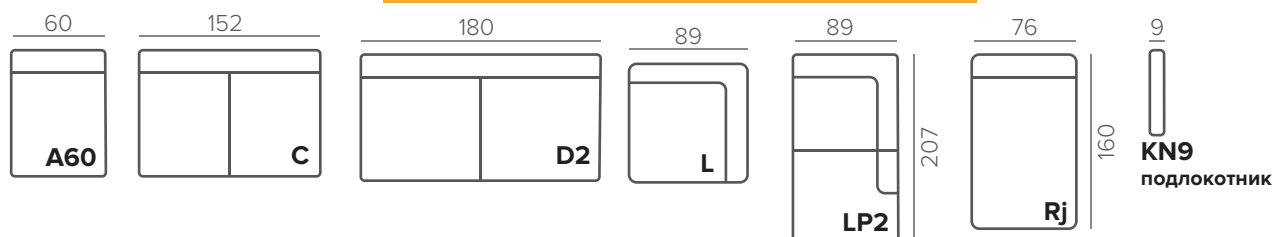

Swivel Chair

КОМПЛЕКТАЦИИ БЕЗ МЕХАНИЗМА

КОМПЛЕКТАЦИИ С МЕХАНИЗМОМ

МОДУЛИ

TOKYO

EASY DELUXE

LUXUS

ТЕХНИЧЕСКИЕ ХАРАКТЕРИСТИКИ