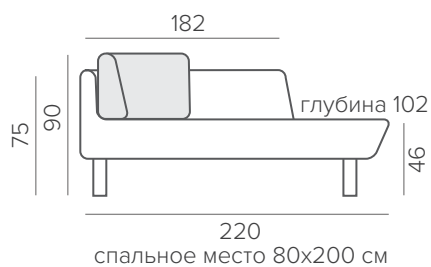

СТАНДАРТНЫЕ НОЖКИ