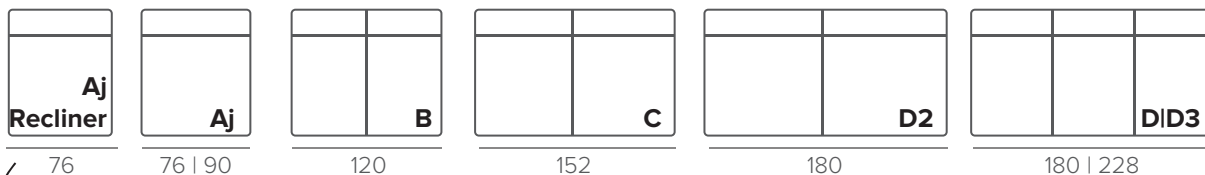

МОДУЛИ

ПОДЛОКОТНИКИ

в подлокотник K28
возможно установить аудио-модуль

МОДУЛИ С МЕХАНИЗМОМ