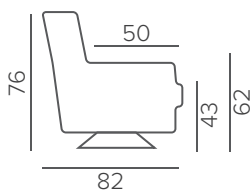

Swivel Chair