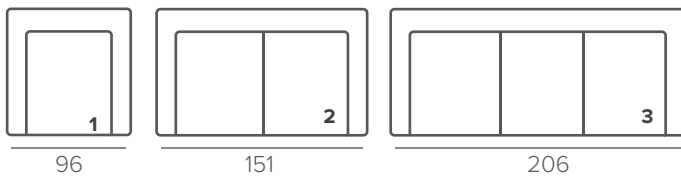

222/10, 231/10 хром

ПРЯМЫЕ КОМПЛЕКАЦИИ

УГЛОВЫЕ КОМПЛЕТАЦИИ

OMAR

ТЕХНИЧЕСКИЕ ХАРАКТЕРИСТИКИ

medium	НАПОЛНИТЕЛЬ
несъёмные	ПОДУШКИ СПИНКИ
прострочка	ДЕКОР

СТАНДАРТНЫЕ НОЖКИ

104/12