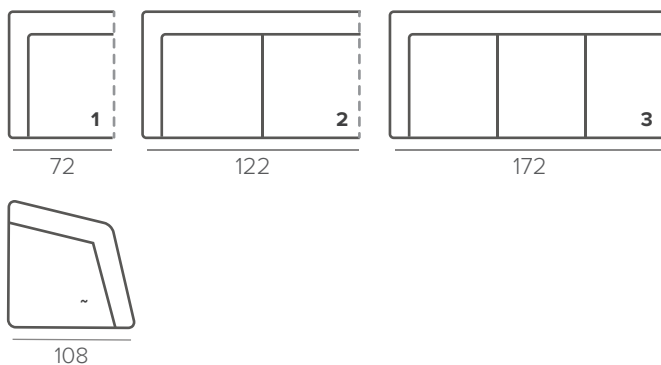

105/6

орех

венге

натур.

MONZA

ПРЯМЫЕ КОМПЛЕКТАЦИИ

УГЛОВЫЕ КОМПЛЕТАЦИИ

ТЕХНИЧЕСКИЕ ХАРАКТЕРИСТИКИ