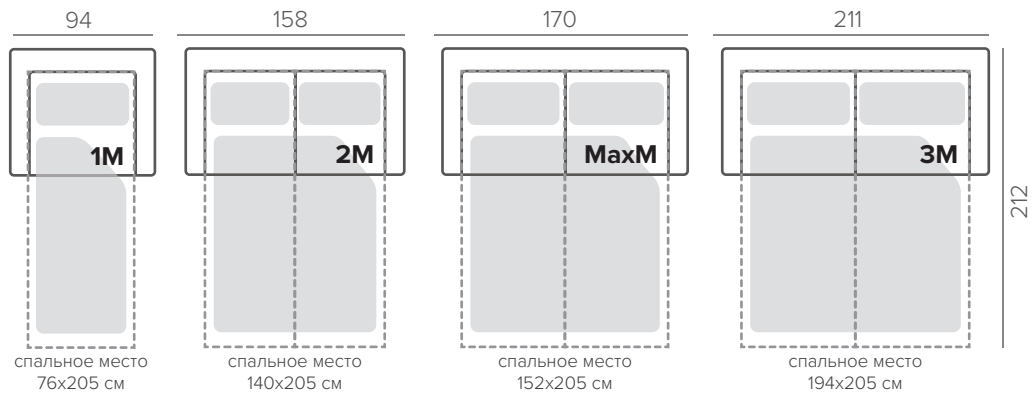

Основные размеры

Swivel Chair

Кушетка

КОМПЛЕКТАЦИИ БЕЗ МЕХАНИЗМА

КОМПЛЕКТАЦИИ С МЕХАНИЗМОМ

МОДУЛИ

COPENHAGEN

EASY DELUXE