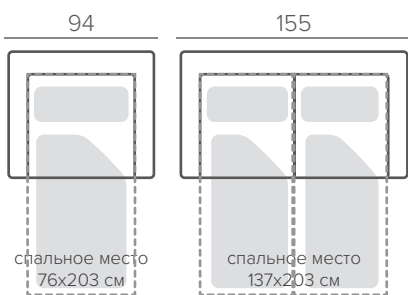

СТАНДАРТНЫЕ НОЖКИ

234/9

хром

ETHOS

NEST

ТЕХНИЧЕСКИЕ ХАРАКТЕРИСТИКИ

medium	НАПОЛНИТЕЛЬ
съёмные	ПОДУШКИ СПИНКИ
механизм NEST	ФУНКЦИОНАЛ
спальное место в ткани дивана	ДОПОЛНИТЕЛЬНО

СТАНДАРТНЫЕ НОЖКИ