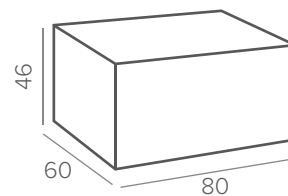

ВЫБЕРИТЕ РАЗМЕР: 55x13 см, 55x16 см
75x13 см, 75x16 см

ВЫБЕРИТЕ ФОРМУ: прямой, закругленный

CUPHOLDER

PASTILLI

ТЕХНИЧЕСКИЕ ХАРАКТЕРИСТИКИ

НАПОЛНИТЕЛЬ	medium
НОЖКА	специальная
ДОПОЛНИТЕЛЬНО	белый столик на пуф Ø40, Ø90