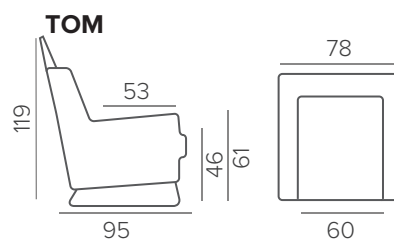

TOM

JERRY

СТАНДАРТНЫЕ НОЖКИ

черный металл

ТЕХНИЧЕСКИЕ ХАРАКТЕРИСТИКИ

medium	НАПОЛНИТЕЛЬ
съёмные	ПОДУШКИ СПИНКИ

TRACK

ТЕХНИЧЕСКИЕ ХАРАКТЕРИСТИКИ