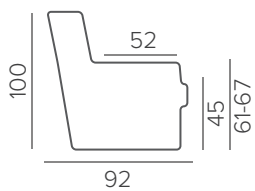

222/10, 231/10 хром

ПРЯМЫЕ КОМПЛЕКАЦИИ

УГЛОВЫЕ КОМПЛЕТАЦИИ

OMAR

ТЕХНИЧЕСКИЕ ХАРАКТЕРИСТИКИ

medium	НАПОЛНИТЕЛЬ
несъёмные	ПОДУШКИ СПИНКИ
прострочка	ДЕКОР

СТАНДАРТНЫЕ НОЖКИ

104/12