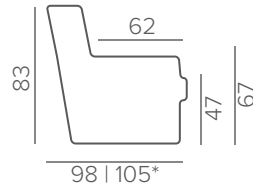

МОДУЛИ

ПОДЛОКОТНИКИ

ГОТОВЫЕ КОМБИНАЦИИ