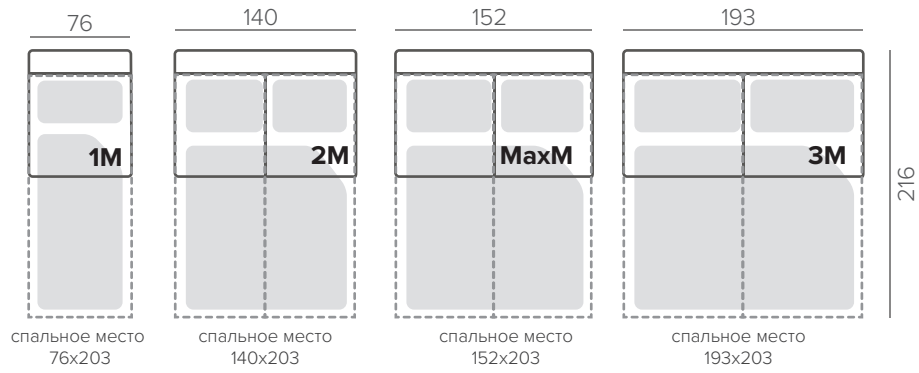

МОДУЛИ С МЕХАНИЗМОМ