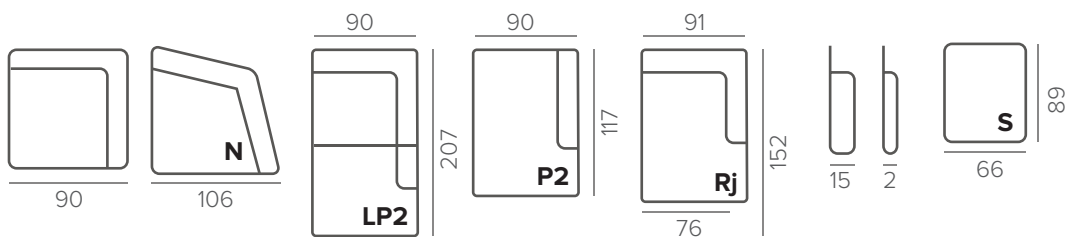

СТАНДАРТНЫЕ НОЖКИ

227/15

металл

ОПЦИОННЫЕ НОЖКИ: 126/15, 127/15, 129/15, 103/15

ВАЖНО

USB-порт устанавливается в элементы, соединенные с левым или правым подлокотником

КОМБИНАЦИИ

МОДУЛИ