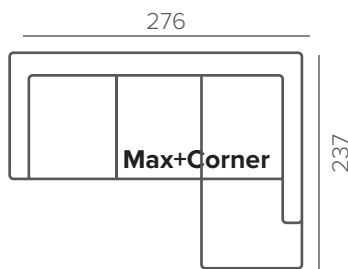

ОПЦИОННЫЕ НОЖКИ

128/15 промасл. дуб черный дуб

МОДУЛИ

ПОДГОЛОВНИКИ

UNIVERSAL

ГОТОВЫЕ КОМБИНАЦИИ С KN1

LOFT

ТЕХНИЧЕСКИЕ ХАРАКТЕРИСТИКИ