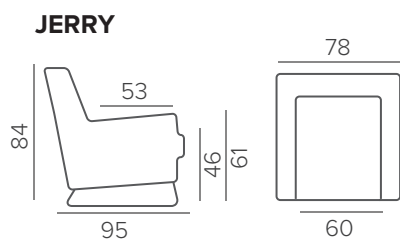

TOM

JERRY

СТАНДАРТНЫЕ НОЖКИ

черный металл

ТЕХНИЧЕСКИЕ ХАРАКТЕРИСТИКИ

medium	НАПОЛНИТЕЛЬ
съёмные	ПОДУШКИ СПИНКИ

TRACK

ТЕХНИЧЕСКИЕ ХАРАКТЕРИСТИКИ