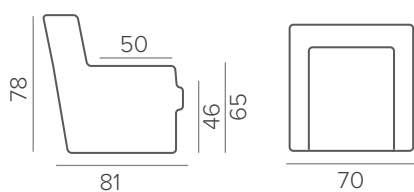

VIGGO

ТЕХНИЧЕСКИЕ ХАРАКТЕРИСТИКИ

medium	НАПОЛНИТЕЛЬ
крестовина	НОЖКИ
вращение	МЕХАНИЗМ