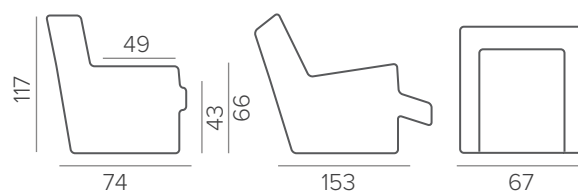

СТАНДАРТНЫЕ НОЖКИ

BOSS

QUATRO

ТЕХНИЧЕСКИЕ ХАРАКТЕРИСТИКИ

НАПОЛНИТЕЛЬ	superior
ПОДУШКИ СПИНКИ	несъёмные
МЕХАНИЗМ	простой, механика

ТЕХНИЧЕСКИЕ ХАРАКТЕРИСТИКИ

medium	НАПОЛНИТЕЛЬ
прострочка	ДЕКОР
электропривод	МЕХАНИЗМ