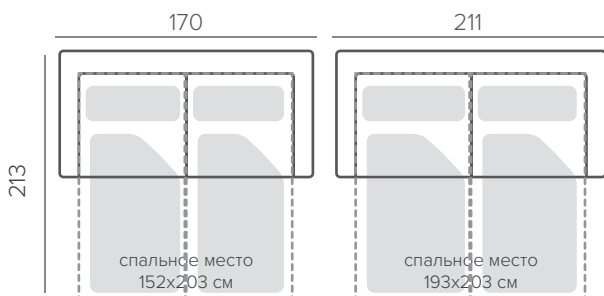

СТАНДАРТНЫЕ НОЖКИ

234/9

хром

ETHOS

NEST

ТЕХНИЧЕСКИЕ ХАРАКТЕРИСТИКИ

medium	НАПОЛНИТЕЛЬ
съёмные	ПОДУШКИ СПИНКИ
механизм NEST	ФУНКЦИОНАЛ
спальное место в ткани дивана	ДОПОЛНИТЕЛЬНО

СТАНДАРТНЫЕ НОЖКИ