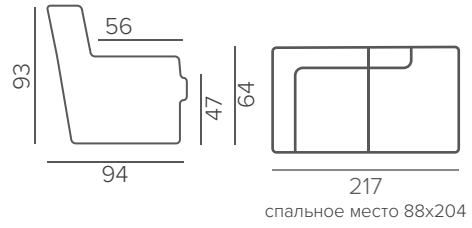

Основные размеры

Swivel Chair

Кушетка

КОМПЛЕКТАЦИИ БЕЗ МЕХАНИЗМА

КОМПЛЕКТАЦИИ С МЕХАНИЗМОМ

МОДУЛИ

COPENHAGEN

EASY DELUXE