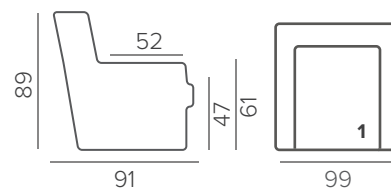

105/6

орех

венге

натур.

MONZA

ПРЯМЫЕ КОМПЛЕКТАЦИИ

УГЛОВЫЕ КОМПЛЕТАЦИИ

ТЕХНИЧЕСКИЕ ХАРАКТЕРИСТИКИ