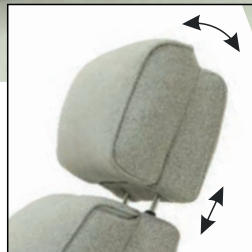

TOM

JERRY

СТАНДАРТНЫЕ НОЖКИ

черный металл

ТЕХНИЧЕСКИЕ ХАРАКТЕРИСТИКИ

medium	НАПОЛНИТЕЛЬ
съёмные	ПОДУШКИ СПИНКИ

TRACK

ТЕХНИЧЕСКИЕ ХАРАКТЕРИСТИКИ