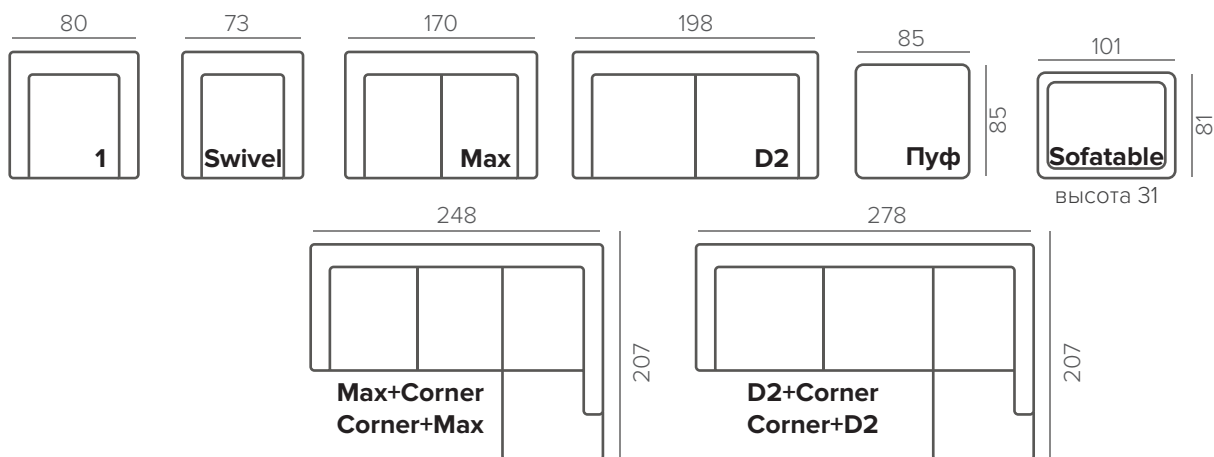

Основные размеры

Swivel Chair

КОМПЛЕКТАЦИИ БЕЗ МЕХАНИЗМА