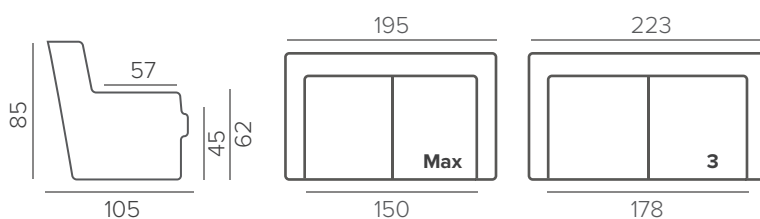

СТАНДАРТНЫЕ НОЖКИ

135/15

дуб

черный
дуб