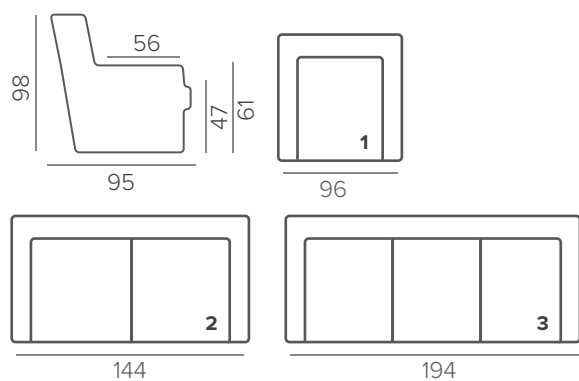

135/15

дуб

черный
дуб

AMIRAL

ПРЯМЫЕ КОМПЛЕКТАЦИИ

УГЛОВЫЕ КОМПЛЕКТАЦИИ

ТЕХНИЧЕСКИЕ ХАРАКТЕРИСТИКИ

medium	НАПОЛНИТЕЛЬ
несъёмные	ПОДУШКИ СПИНКИ
прострочка накладки на подлокотники	ДЕКОР