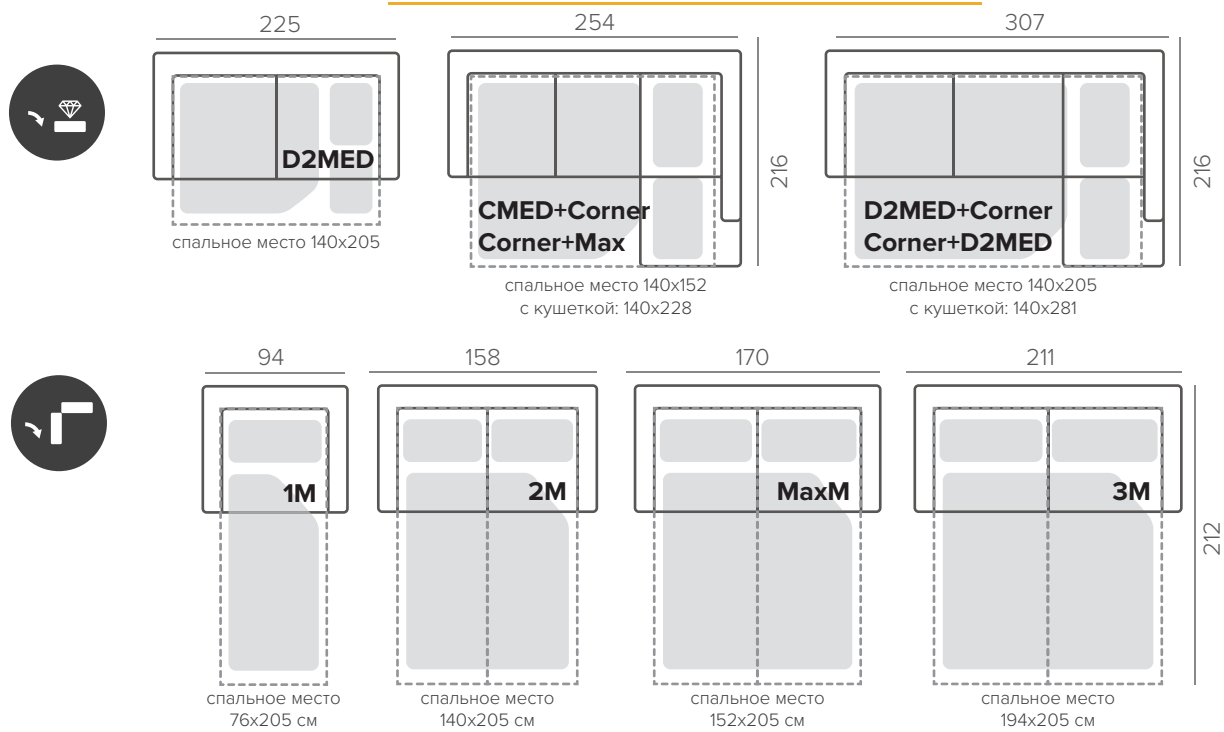

КОМПЛЕКТАЦИИ С МЕХАНИЗМОМ