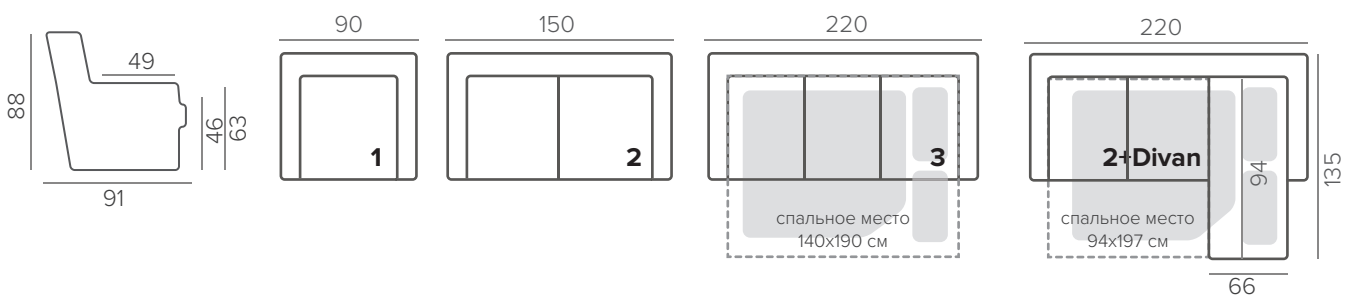

СТАНДАРТНЫЕ НОЖКИ