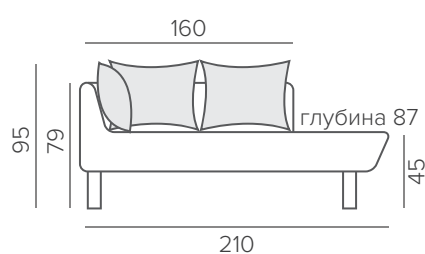

PLAZA

ТЕХНИЧЕСКИЕ ХАРАКТЕРИСТИКИ

hard	НАПОЛНИТЕЛЬ
съёмные	ПОДУШКИ СПИНКИ

СТАНДАРТНЫЕ НОЖКИ