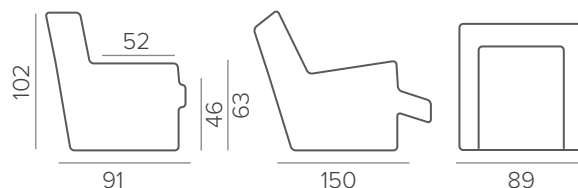

PASADENA

КРЕСЛО-РЕКЛАЙНЕР

Механический реклайнер можно укомплектовать кнопкой или рычагом.

Механизм с электроприводом или с аккумулятором комплектуется только кнопкой.

Для механизмов с электроприводом можно заказать металлическую сенсорную кнопку **TOUCH**.

В механический реклайнер можно установить опцию **GLIDER LOCK** (блокировка качения).

Основание реклайнера и рычаг можно выполнить в цвете стали.

ТЕХНИЧЕСКИЕ ХАРАКТЕРИСТИКИ

НАПОЛНИТЕЛЬ	superior
ПОДУШКИ СПИНКИ	несъёмные
ДЕКОР	прострочка
МЕХАНИЗМ	Swivel Glider (качение+вращение) электропривод/механика
ДОПОЛНИТЕЛЬНО	ERGO-подголовник

ДИВАН-РЕКЛАЙНЕР

Управление модулем реклайнера можно установить с обеих сторон посадочной подушки.

Для механизмов с электроприводом можно заказать металлическую сенсорную кнопку **TOUCH**.

В любую комплектацию (кроме 3-х-местного дивана с двумя подушками) можно установить секцию-реклайнер.

СТАНДАРТНЫЕ НОЖКИ