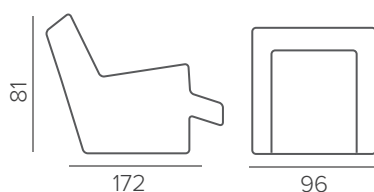

ВАЖНО

Механический реклайнер можно укомплектовать кнопкой или рычагом.

Механизм с электроприводом или с аккумулятором комплектуется только кнопкой.

Для механизмов с электроприводом можно заказать металлическую сенсорную кнопку **TOUCH**.

В механический реклайнер можно установить опцию **GLIDER LOCK** (блокировка качения).

Основание реклайнера и рычаг можно выполнить в цвете стали.