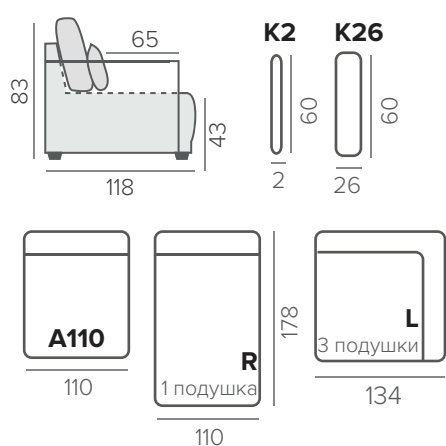

GRAIL

ТЕХНИЧЕСКИЕ ХАРАКТЕРИСТИКИ

soft	НАПОЛНИТЕЛЬ
съемные	ПОДУШКИ СПИНКИ
USB-порт	ДОПОЛНИТЕЛЬНО
прострочка	ДЕКОР

СТАНДАРТНЫЕ НОЖКИ