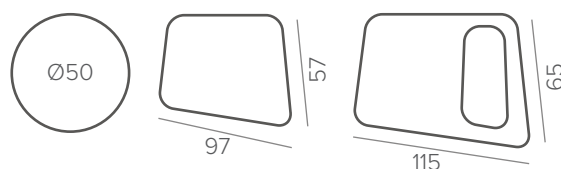

промасл.
дуб

лакир.
дуб

черный
дуб

белесый
дуб

дымчатый
дуб

орех

ВЫБЕРИТЕ ВЫСОТУ: 25 | 38 | 45 см

UNIVERSAL