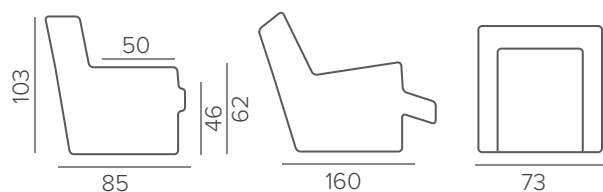

ELINA

ТЕХНИЧЕСКИЕ ХАРАКТЕРИСТИКИ

НАПОЛНИТЕЛЬ	hard
ПОДУШКИ СПИНКИ	несъёмные
МЕХАНИЗМ	простой, механика
ДЕКОР	прострочка

СТАНДАРТНЫЕ НОЖКИ ДЛЯ КРЕСЛА

ОПЦИОННЫЕ НОЖКИ

СТАНДАРТНЫЕ НОЖКИ ДЛЯ РЕКЛАЙНЕРА