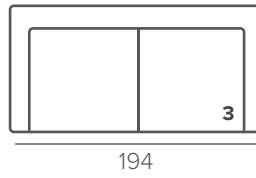

SOLA

ТЕХНИЧЕСКИЕ ХАРАКТЕРИСТИКИ

НАПОЛНИТЕЛЬ	medium
ПОДУШКИ СПИНКИ	несъёмные

СТАНДАРТНЫЕ НОЖКИ

ОПЦИОННЫЕ НОЖКИ

КОМБИНАЦИИ

VIOLA

ТЕХНИЧЕСКИЕ ХАРАКТЕРИСТИКИ