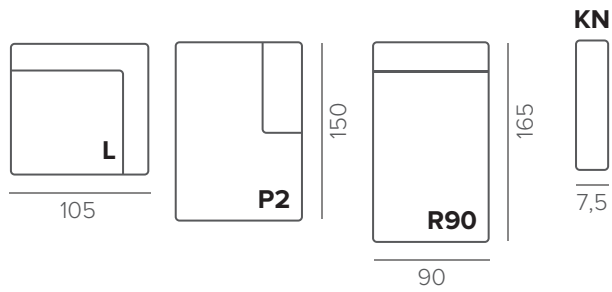

МОДУЛИ

ГОТОВЫЕ КОМБИНАЦИИ