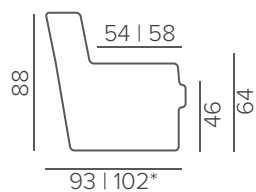

СТАНДАРТНЫЕ НОЖКИ

128/12

черный дуб

промасл. дуб

ТОНИРОВКА СТОЛЕШНИЦЫ

орех

венге

Основные размеры