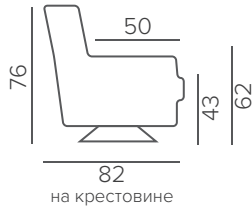

Основные размеры

Swivel Chair

Кушетка

КОМПЛЕКТАЦИИ БЕЗ МЕХАНИЗМА

КОМПЛЕКТАЦИИ С МЕХАНИЗМОМ

МОДУЛИ

COPENHAGEN

EASY DELUXE