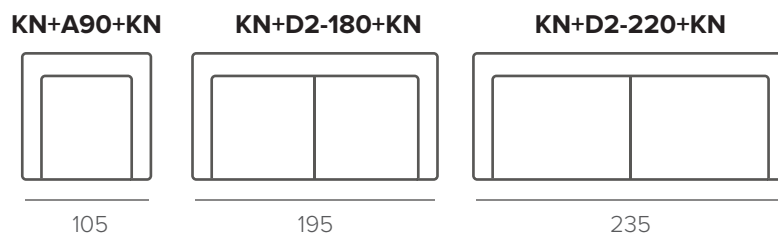

ГОТОВЫЕ КОМБИНАЦИИ