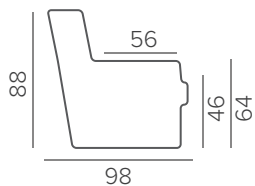

ETHOS

NEST

ТЕХНИЧЕСКИЕ ХАРАКТЕРИСТИКИ

medium	НАПОЛНИТЕЛЬ
съёмные	ПОДУШКИ СПИНКИ
механизм NEST	ФУНКЦИОНАЛ
спальное место в ткани дивана	ДОПОЛНИТЕЛЬНО

СТАНДАРТНЫЕ НОЖКИ

ОПЦИОННЫЕ НОЖКИ