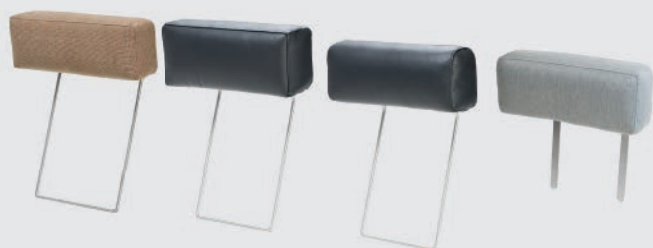

промасл.
дуб

лакир.
дуб

черный
дуб

белесый
дуб

дымчатый
дуб

орех

ВЫБЕРИТЕ ВЫСОТУ: 25 | 38 | 45 см

UNIVERSAL