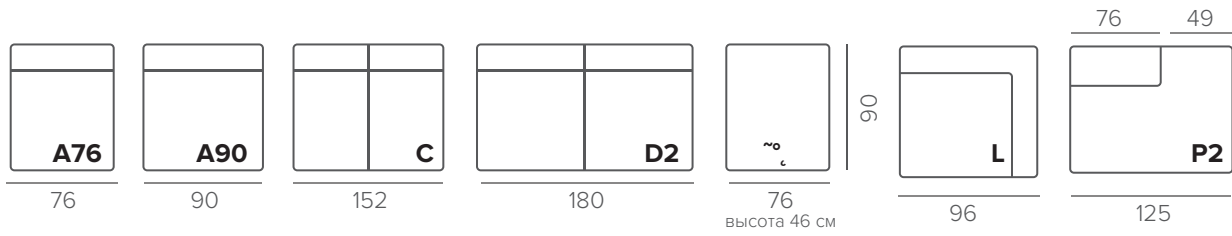

МОДУЛИ

ПОДЛОКОТНИКИ

ГОТОВЫЕ КОМБИНАЦИИ