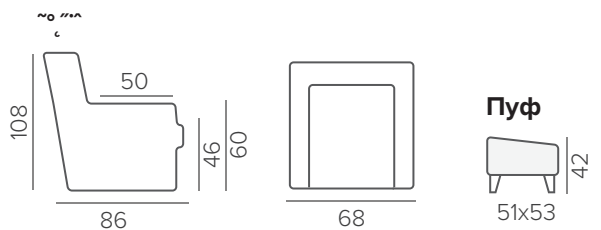

GENT

ТЕХНИЧЕСКИЕ ХАРАКТЕРИСТИКИ

hard	НАПОЛНИТЕЛЬ
несъёмные	ПОДУШКИ СПИНКИ
простой/механика	МЕХАНИЗМ
прострочка	ДЕКОР

СТАНДАРТНЫЕ НОЖКИ

ОПЦИОННЫЕ НОЖКИ