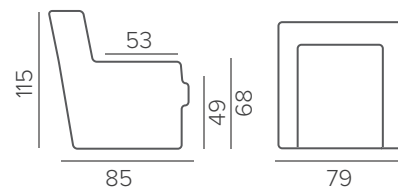

Кресло-реклайнер

ТЕХНИЧЕСКИЕ ХАРАКТЕРИСТИКИ

hard	НАПОЛНИТЕЛЬ
несъёмные	ПОДУШКИ СПИНКИ
простой/механика	МЕХАНИЗМ
прострочка	ДЕКОР

СТАНДАРТНЫЕ НОЖКИ

ОПЦИОННЫЕ НОЖКИ

HARMONY

ТЕХНИЧЕСКИЕ ХАРАКТЕРИСТИКИ

НАПОЛНИТЕЛЬ	medium
ПОДУШКИ СПИНКИ	несъемные
ДЕКОР	прострочка
МЕХАНИЗМ	простой/механика