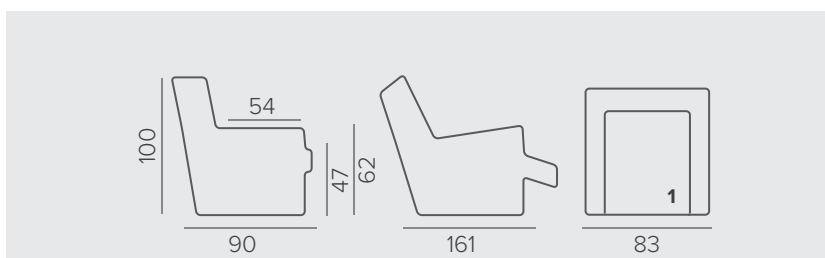

ATLANTA

КРЕСЛО-РЕКЛАЙНЕР

Механический реклайнер можно укомплектовать кнопкой или рычагом.

Механизм с электроприводом или с аккумулятором комплектуется только кнопкой.

Для механизмов с электроприводом можно заказать металлическую сенсорную кнопку **TOUCH**.

В механический реклайнер можно установить опцию **GLIDER LOCK** (блокировка качения).

Основание реклайнера и рычаг можно выполнить в цвете стали.

ТЕХНИЧЕСКИЕ ХАРАКТЕРИСТИКИ

НАПОЛНИТЕЛЬ	medium, superior
ПОДУШКИ СПИНКИ	несъёмные
ДЕКОР	прострочка
МЕХАНИЗМ	Swivel Glider (качение+вращение) электропривод/механика
ДОПОЛНИТЕЛЬНО	ERGO подголовник

ДИВАН-РЕКЛАЙНЕР

Управление модулем реклайнера можно установить с обеих сторон посадочной подушки.

Для механизмов с электроприводом можно заказать металлическую сенсорную кнопку **TOUCH**.

В любую комплектацию (кроме 3х-местного дивана с двумя подушками) можно установить секцию-реклайнер.

СТАНДАРТНЫЕ НОЖКИ