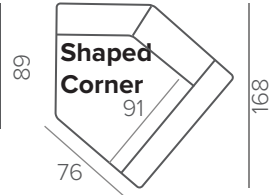

МОДУЛИ

ПОДГОЛОВНИКИ

UNIVERSAL

ГОТОВЫЕ КОМБИНАЦИИ С KN1