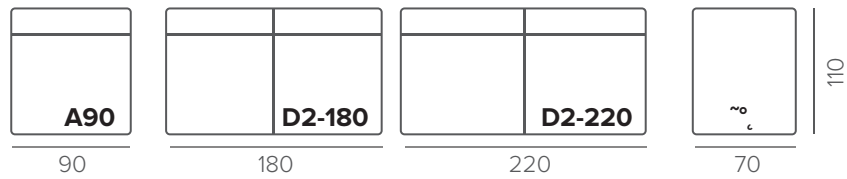

МОДУЛИ

ГОТОВЫЕ КОМБИНАЦИИ