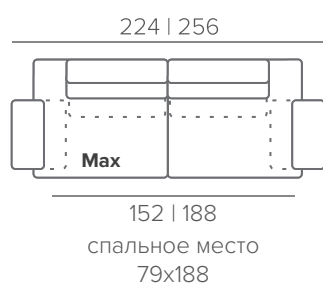

НАПОЛНИТЕЛЬ	medium, superior
ПОДУШКИ СПИНКИ	съёмные
ДЕКОР	прострочка

СТАНДАРТНЫЕ НОЖКИ

VIRTUE

ВАЖНО

Спальное место можно расположить вдоль посадочных подушек.

ТЕХНИЧЕСКИЕ ХАРАКТЕРИСТИКИ

medium	НАПОЛНИТЕЛЬ
несъёмные	ПОДУШКИ СПИНКИ
прострочка	ДЕКОР