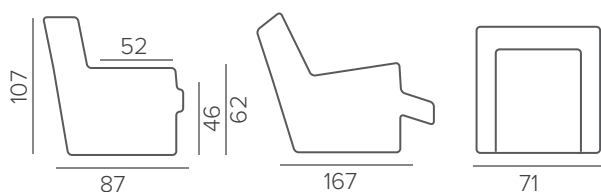

Кресло-реклайнер

ТЕХНИЧЕСКИЕ ХАРАКТЕРИСТИКИ

hard	НАПОЛНИТЕЛЬ
несъёмные	ПОДУШКИ СПИНКИ
простой/механика	МЕХАНИЗМ
прострочка	ДЕКОР

СТАНДАРТНЫЕ НОЖКИ

ОПЦИОННЫЕ НОЖКИ

HARMONY

ТЕХНИЧЕСКИЕ ХАРАКТЕРИСТИКИ

НАПОЛНИТЕЛЬ	medium
ПОДУШКИ СПИНКИ	несъемные
ДЕКОР	прострочка
МЕХАНИЗМ	простой/механика