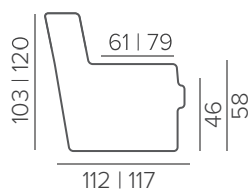

НАПОЛНИТЕЛЬ	medium, superior
ПОДУШКИ СПИНКИ	съёмные
ДЕКОР	прострочка

СТАНДАРТНЫЕ НОЖКИ

VIRTUE

ВАЖНО

Спальное место можно расположить вдоль посадочных подушек.

ТЕХНИЧЕСКИЕ ХАРАКТЕРИСТИКИ

medium	НАПОЛНИТЕЛЬ
несъёмные	ПОДУШКИ СПИНКИ
прострочка	ДЕКОР