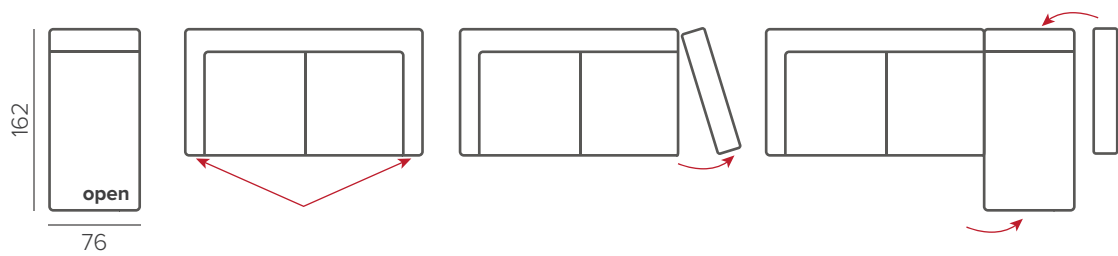

КАК ДОПОЛНИТЬ КУШЕТКОЙ

Кушетку можно присоединить как с правой так и с левой стороны.

JAMIE

NEST

ТЕХНИЧЕСКИЕ ХАРАКТЕРИСТИКИ

НАПОЛНИТЕЛЬ	medium
ПОДУШКИ СПИНКИ	съёмные
ФУНКЦИОНАЛ	механизмы NEST
ДЕКОР	прострочка