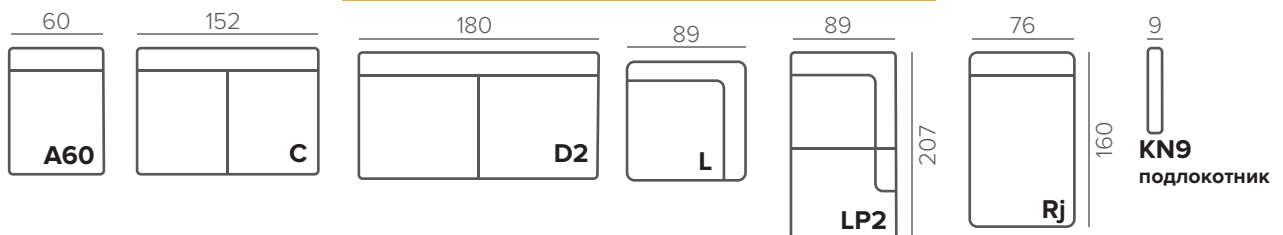

Основные размеры

Swivel Chair

Кушетка

КОМПЛЕКТАЦИИ БЕЗ МЕХАНИЗМА

КОМПЛЕКТАЦИИ С МЕХАНИЗМОМ

МОДУЛИ

COPENHAGEN

EASY DELUXE