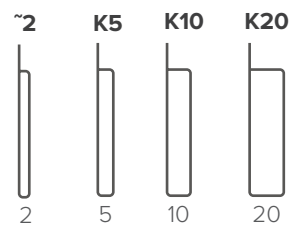

216/6, 216/4, 217/6, 217/4, 218/6, 218/4, 115M/6, 115/6
119M/6, 401M/6, 401/6, 402M/6, 402/6

МОДУЛИ

ПОДЛОКОТНИКИ

подлокотник K2 plate

DELTA

FLIP

ТЕХНИЧЕСКИЕ ХАРАКТЕРИСТИКИ

НАПОЛНИТЕЛЬ	medium
ПОДУШКИ СПИНКИ	несъёмные
ФУНКЦИОНАЛ	механизм FLIP
ДОПОЛНИТЕЛЬНО	открывающаяся кушетка