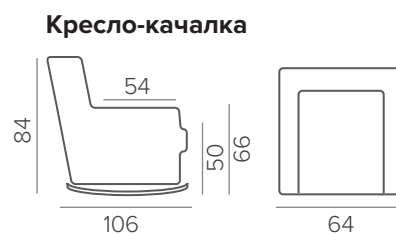

ТЕХНИЧЕСКИЕ ХАРАКТЕРИСТИКИ

medium	НАПОЛНИТЕЛЬ
крестовина	НОЖКИ
вращение	МЕХАНИЗМ

VIIVI

ТЕХНИЧЕСКИЕ ХАРАКТЕРИСТИКИ

НАПОЛНИТЕЛЬ	medium
ПОДУШКИ СПИНКИ	несъёмные
МЕХАНИЗМ	качение
ДЕКОР	прострочка

СТАНДАРТНЫЕ НОЖКИ