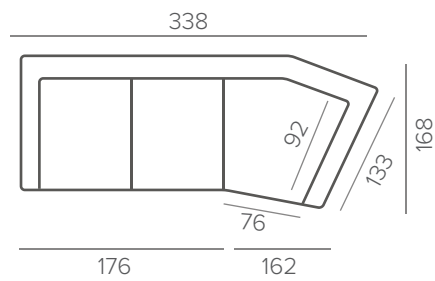

ОПЦИОННЫЕ НОЖКИ

128/15 промасл. дуб черный дуб

МОДУЛИ

ПОДГОЛОВНИКИ

UNIVERSAL

ГОТОВЫЕ КОМБИНАЦИИ С KN1

LOFT

ТЕХНИЧЕСКИЕ ХАРАКТЕРИСТИКИ