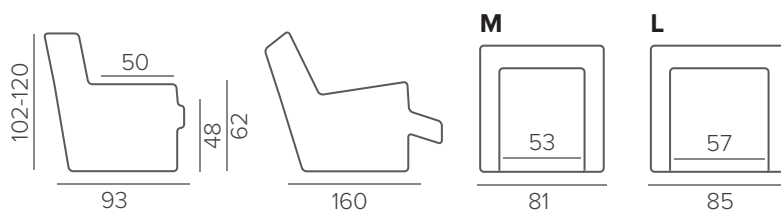

ВАЖНО

Основание выполнено из МДФ.

Механический реклайнер можно укомплектовать кнопкой или рычагом.

Механизм с электроприводом или с аккумулятором комплектуется только кнопкой.

Возможна установка функции блокировки качения (Glider Lock).

Основание реклайнера и рычаг можно выполнить в цвете стали.