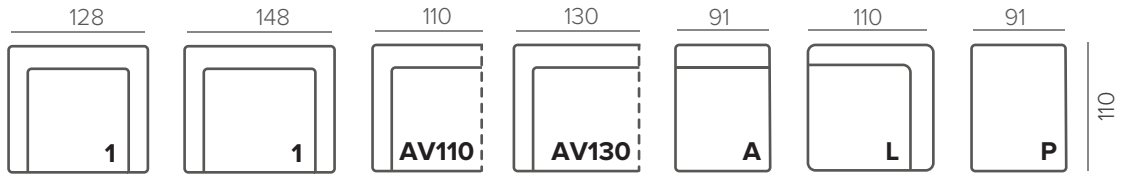

ВАЖНО

Если модель заказана в коже, подушка спинки изготавливается с двумя строчками.

МОДУЛИ

MATERA

EASY DELUXE

ТЕХНИЧЕСКИЕ ХАРАКТЕРИСТИКИ

НАПОЛНИТЕЛЬ	soft
ПОДУШКИ СПИНКИ	съёмные
ФУНКЦИОНАЛ	механизм EASY DELUXE