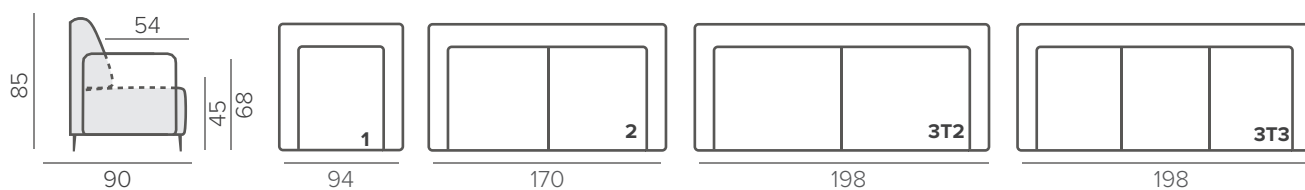

СТАНДАРТНЫЕ НОЖКИ

227/15

черный

хром