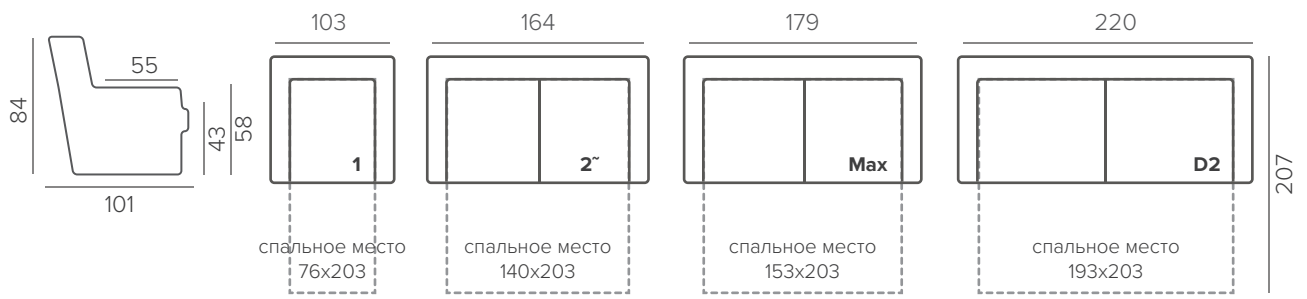

КАК ДОПОЛНИТЬ КУШЕТКОЙ

Кушетку можно присоединить как с правой так и с левой стороны.

JAMIE

NEST

ТЕХНИЧЕСКИЕ ХАРАКТЕРИСТИКИ

НАПОЛНИТЕЛЬ	medium
ПОДУШКИ СПИНКИ	съёмные
ФУНКЦИОНАЛ	механизмы NEST
ДЕКОР	прострочка