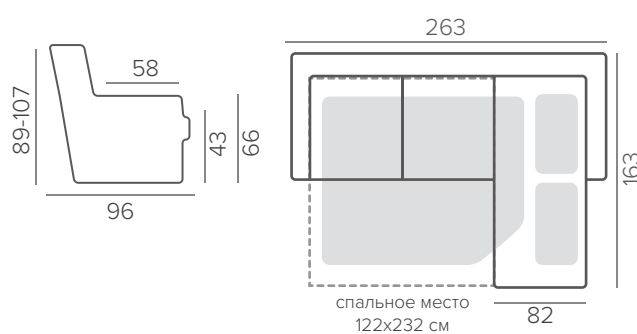

216/6, 216/4, 217/6, 217/4, 218/6, 218/4, 115M/6, 115/6
119M/6, 401M/6, 401/6, 402M/6, 402/6

МОДУЛИ

ПОДЛОКОТНИКИ

подлокотник K2 plate

DELTA

FLIP

ТЕХНИЧЕСКИЕ ХАРАКТЕРИСТИКИ

НАПОЛНИТЕЛЬ	medium
ПОДУШКИ СПИНКИ	несъёмные
ФУНКЦИОНАЛ	механизм FLIP
ДОПОЛНИТЕЛЬНО	открывающаяся кушетка