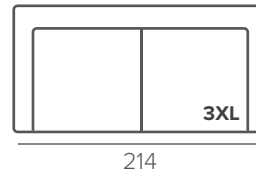

SOLA

ТЕХНИЧЕСКИЕ ХАРАКТЕРИСТИКИ

НАПОЛНИТЕЛЬ	medium
ПОДУШКИ СПИНКИ	несъёмные

СТАНДАРТНЫЕ НОЖКИ

ОПЦИОННЫЕ НОЖКИ

КОМБИНАЦИИ

VIOLA

ТЕХНИЧЕСКИЕ ХАРАКТЕРИСТИКИ