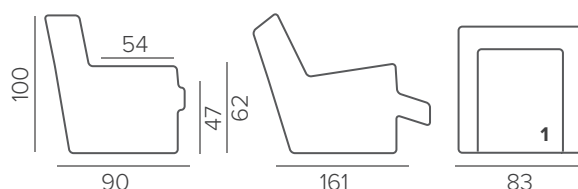

СТАНДАРТНЫЕ НОЖКИ

COMFORTO

ДИВАН-РЕКЛАЙНЕР

Управление модулем реклайнера можно установить с обеих сторон посадочной подушки.

Для механизмов с электроприводом можно заказать металлическую сенсорную кнопку **TOUCH**.