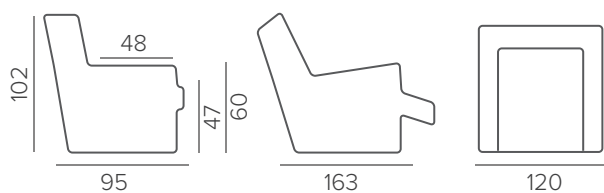

Основание реклайнера и рычаг можно выполнить в цвете стали.

ТЕХНИЧЕСКИЕ ХАРАКТЕРИСТИКИ

superior	НАПОЛНИТЕЛЬ
несъёмные	ПОДУШКИ СПИНКИ
Swivel Glider (качение+вращение) электропривод/механика	ФУНКЦИОНАЛ

ATLANTA