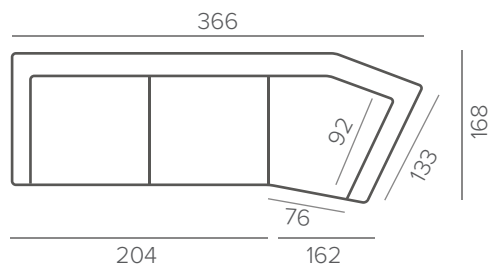

ОПЦИОННЫЕ НОЖКИ

128/15 промасл. дуб черный дуб

МОДУЛИ

ПОДГОЛОВНИКИ

UNIVERSAL

ГОТОВЫЕ КОМБИНАЦИИ С KN1

LOFT

ТЕХНИЧЕСКИЕ ХАРАКТЕРИСТИКИ