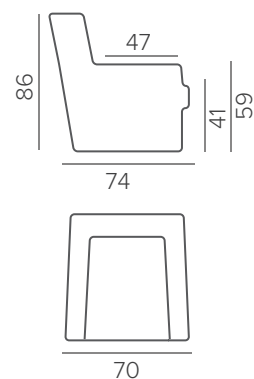

СТАНДАРТНЫЕ НОЖКИ

промасл. дуб   черный дуб