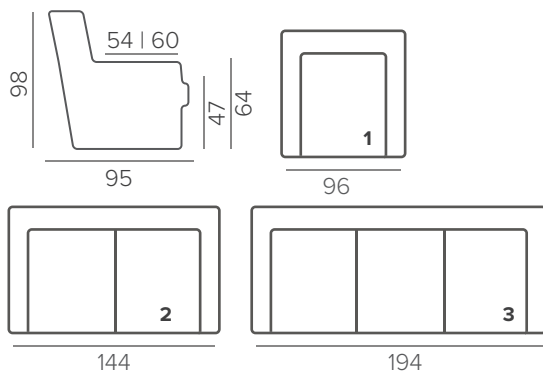

105/6

орех

венге

натур.

MONZA

ПРЯМЫЕ КОМПЛЕКТАЦИИ

УГЛОВЫЕ КОМПЛЕТАЦИИ

ТЕХНИЧЕСКИЕ ХАРАКТЕРИСТИКИ