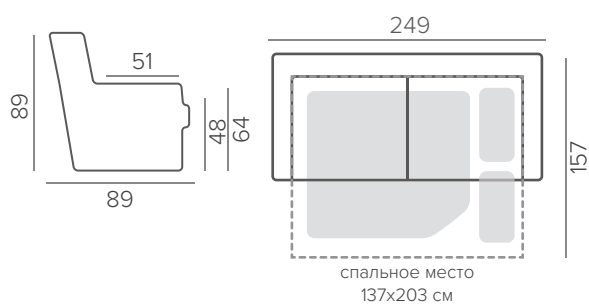

В СОДЕРЖАНИЕ

GRACE

FLIP

ТЕХНИЧЕСКИЕ ХАРАКТЕРИСТИКИ

medium	НАПОЛНИТЕЛЬ
съёмные	ПОДУШКИ СПИНКИ
механизм FLIP	ФУНКЦИОНАЛ
прострочка	ДЕКОР

СТАНДАРТНЫЕ НОЖКИ

222/10

хром