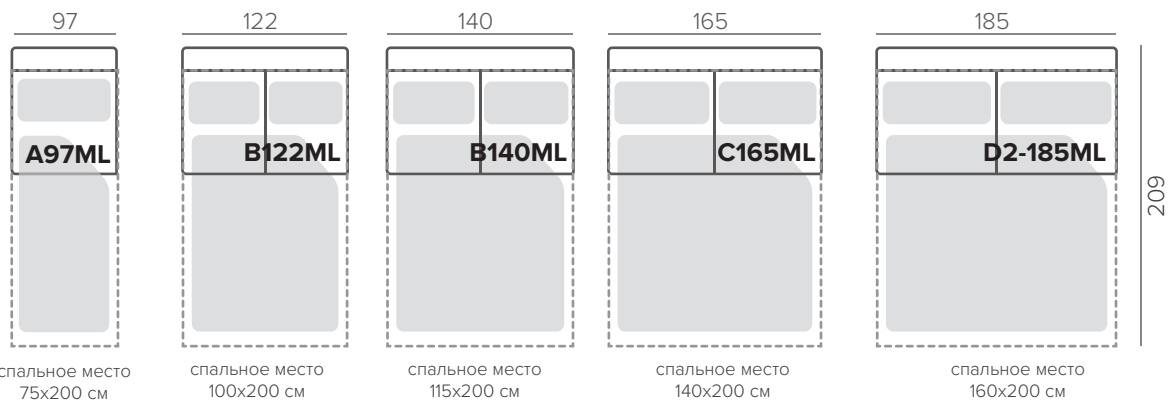

МОДУЛИ

ПОДЛОКОТНИКИ

подлокотник K2 plate