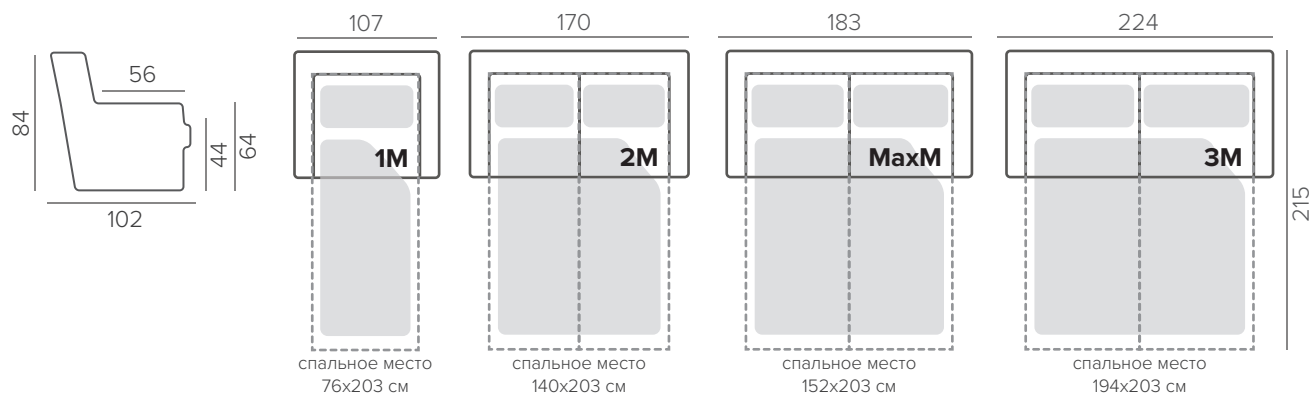

КОМПЛЕКТАЦИИ