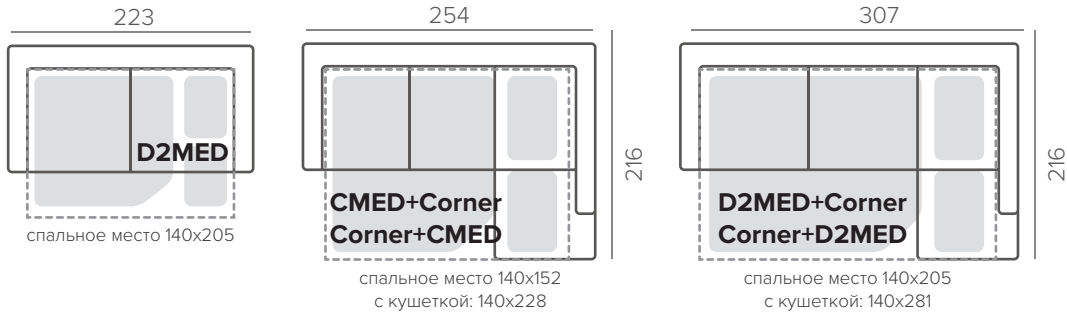

Основные размеры

Swivel Chair

Кушетка

КОМПЛЕКТАЦИИ БЕЗ МЕХАНИЗМА

КОМПЛЕКТАЦИИ С МЕХАНИЗМОМ

МОДУЛИ

COPENHAGEN

EASY DELUXE