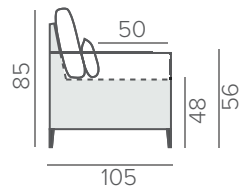

МОДУЛИ

ГОТОВЫЕ КОМБИНАЦИИ