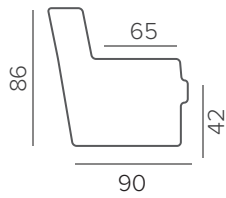

СТАНДАРТНЫЕ НОЖКИ

227/15

металл

ОПЦИОННЫЕ НОЖКИ: 126/15, 127/15, 129/15, 103/15

ВАЖНО

USB-порт устанавливается в элементы, соединенные с левым или правым подлокотником

КОМБИНАЦИИ

МОДУЛИ