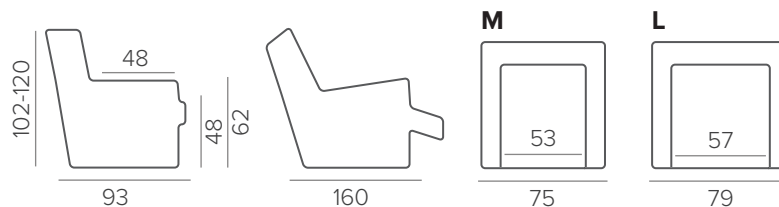

ВАЖНО

Основание выполнено из МДФ.

Механический реклайнер можно укомплектовать кнопкой или рычагом.

Механизм с электроприводом или с аккумулятором комплектуется только кнопкой.

Возможна установка функции блокировки качения (Glider Lock).

Основание реклайнера и рычаг можно выполнить в цвете стали.