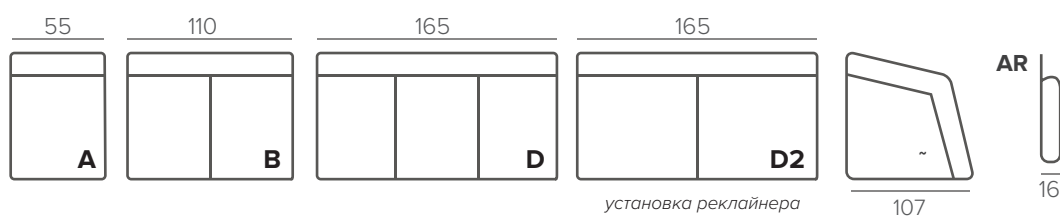

МОДУЛИ

установка реклайнера
невозможна