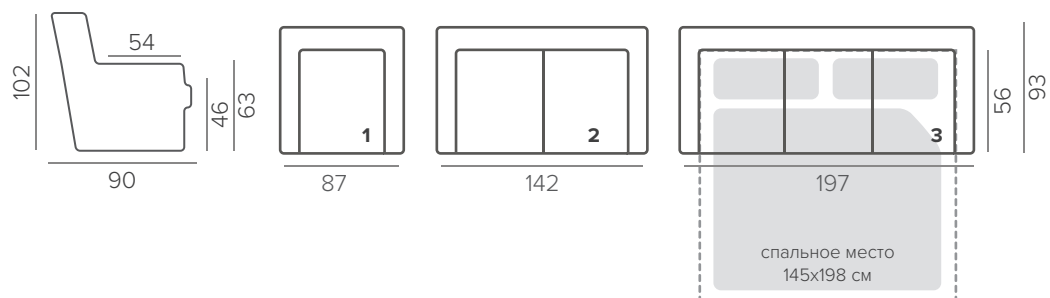

ПРЯМЫЕ КОМПЛЕКТАЦИИ