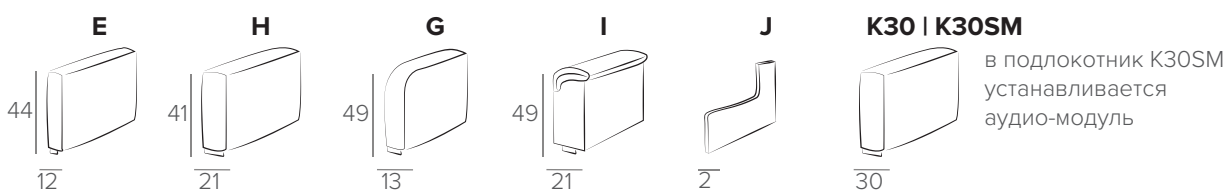

ПОДЛОКОТНИКИ