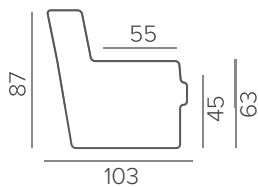

ТЕХНИЧЕСКИЕ ХАРАКТЕРИСТИКИ

НАПОЛНИТЕЛЬ	medium
ПОДУШКИ СПИНКИ	съёмные
ФУНКЦИОНАЛ	механизм EASY

СТАНДАРТНЫЕ НОЖКИ

LEON

LEVEL

можно заказать
в обивке дивана

ТЕХНИЧЕСКИЕ ХАРАКТЕРИСТИКИ

medium	НАПОЛНИТЕЛЬ
съёмные	ПОДУШКИ СПИНКИ
механизм LEVEL	ФУНКЦИОНАЛ
защитный чехол на механизм механизм в ткани дивана	ДОПОЛНИТЕЛЬНО