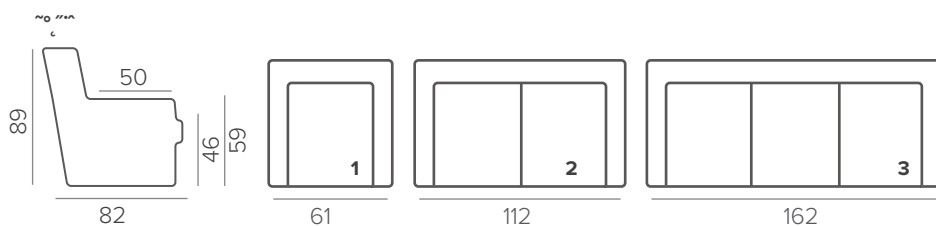

СТАНДАРТНЫЕ НОЖКИ

орех

венге

натур.

белый