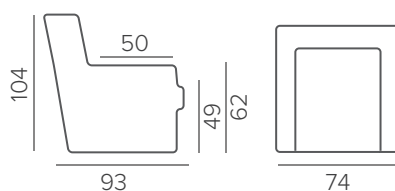

ВАЖНО

Механический реклайнер можно укомплектовать кнопкой или рычагом.

Механизм с электроприводом или с аккумулятором комплектуется только кнопкой.

Основание реклайнера и рычаг можно выполнить в цвете стали.

Установка функции блокировки качения (Glider Lock) невозможна.