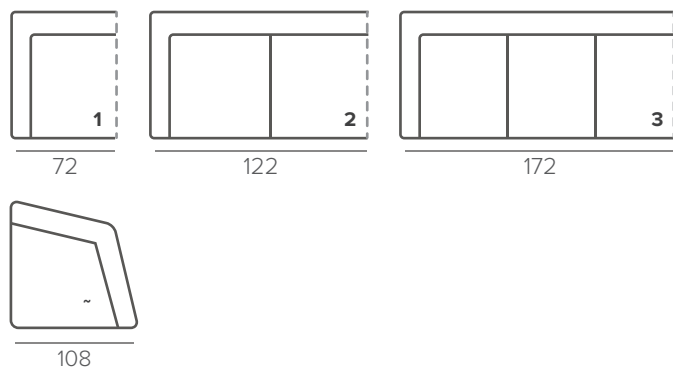

135/15

дуб

черный
дуб

AMIRAL

ПРЯМЫЕ КОМПЛЕКТАЦИИ

УГЛОВЫЕ КОМПЛЕКТАЦИИ

ТЕХНИЧЕСКИЕ ХАРАКТЕРИСТИКИ

medium	НАПОЛНИТЕЛЬ
несъёмные	ПОДУШКИ СПИНКИ
прострочка накладки на подлокотники	ДЕКОР