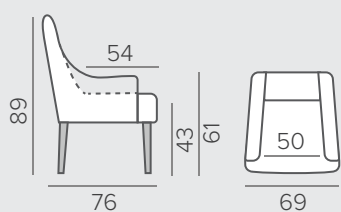

СТАНДАРТНЫЕ НОЖКИ

лакир. дуб   черный дуб