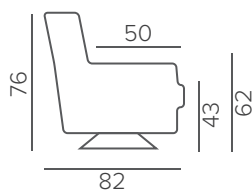

Swivel Chair