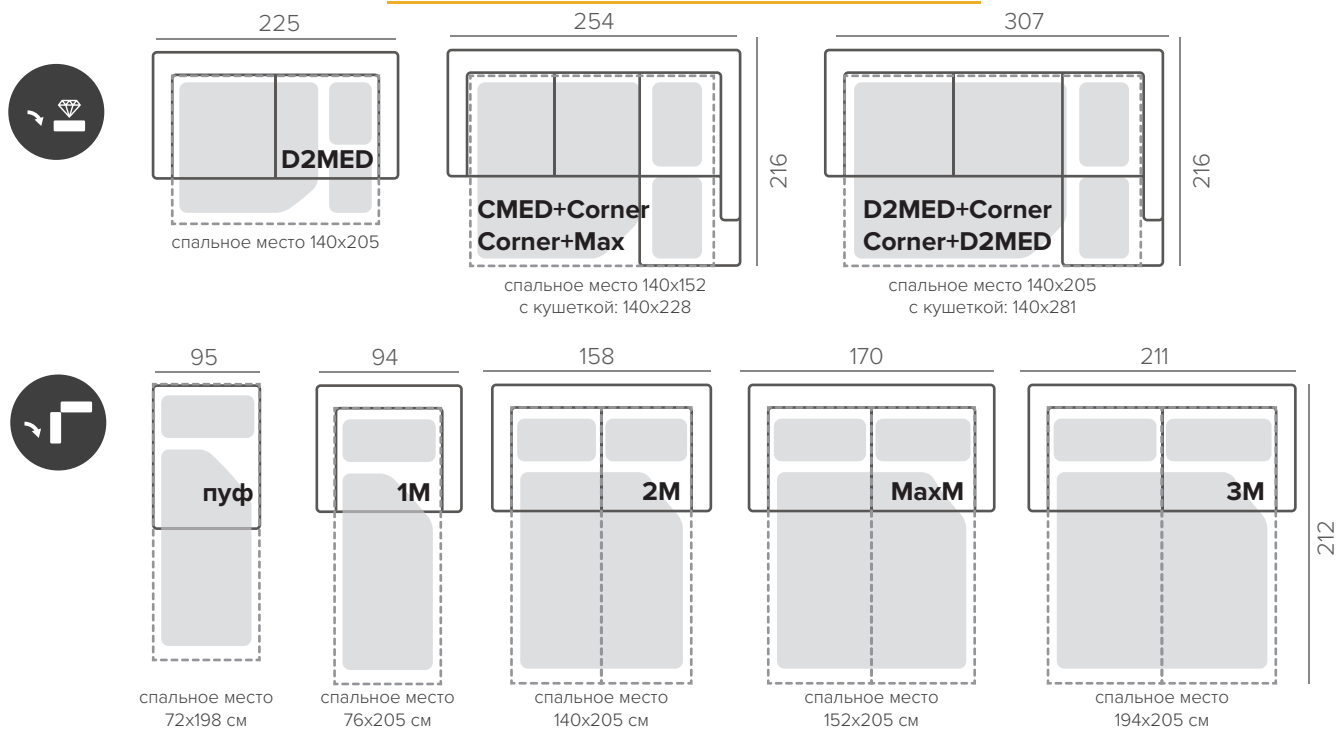

КОМПЛЕКТАЦИИ С МЕХАНИЗМОМ