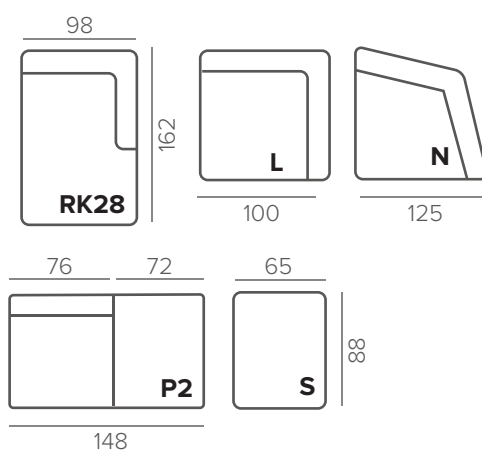

МОДУЛИ

ПОДЛОКОТНИКИ

в подлокотник K28
возможно установить аудио-модуль

МОДУЛИ С МЕХАНИЗМОМ