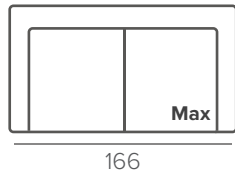

SOLA

ТЕХНИЧЕСКИЕ ХАРАКТЕРИСТИКИ

НАПОЛНИТЕЛЬ	medium
ПОДУШКИ СПИНКИ	несъёмные

СТАНДАРТНЫЕ НОЖКИ

ОПЦИОННЫЕ НОЖКИ

КОМБИНАЦИИ

VIOLA

ТЕХНИЧЕСКИЕ ХАРАКТЕРИСТИКИ