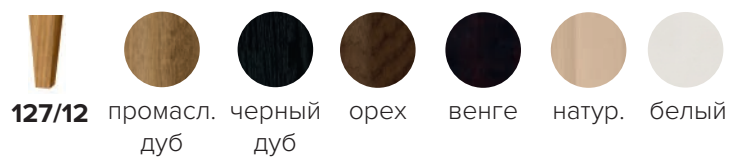

ОПЦИОННЫЕ НОЖКИ

SHERATON

СТАНДАРТНЫЕ НОЖКИ

112/6

орех

венге

натур.

ТЕХНИЧЕСКИЕ ХАРАКТЕРИСТИКИ