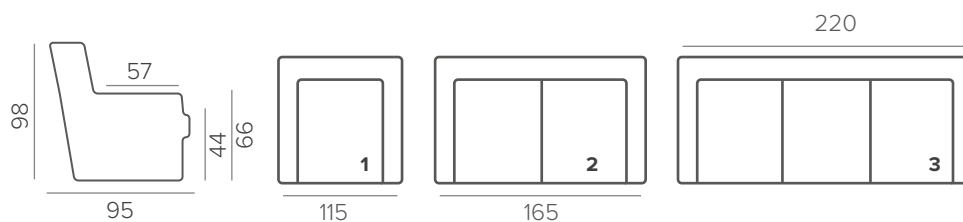

ТЕХНИЧЕСКИЕ ХАРАКТЕРИСТИКИ

medium	НАПОЛНИТЕЛЬ
несъёмные	ПОДУШКИ СПИНКИ
реклайнер (см. раздел «Реклайнеры»)	ФУНКЦИОНАЛ
прострочка	ДЕКОР