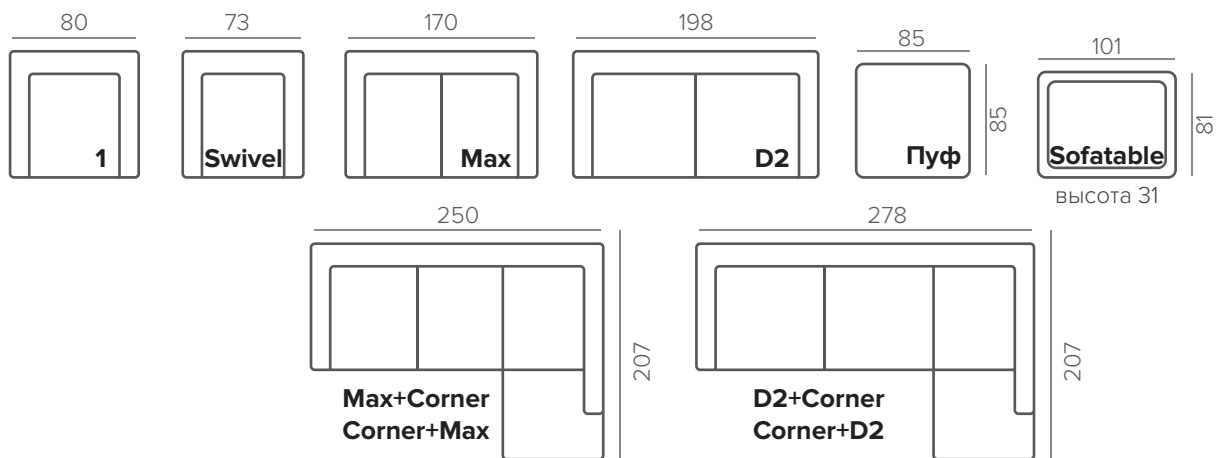

Основные размеры

Swivel Chair

КОМПЛЕКТАЦИИ БЕЗ МЕХАНИЗМА