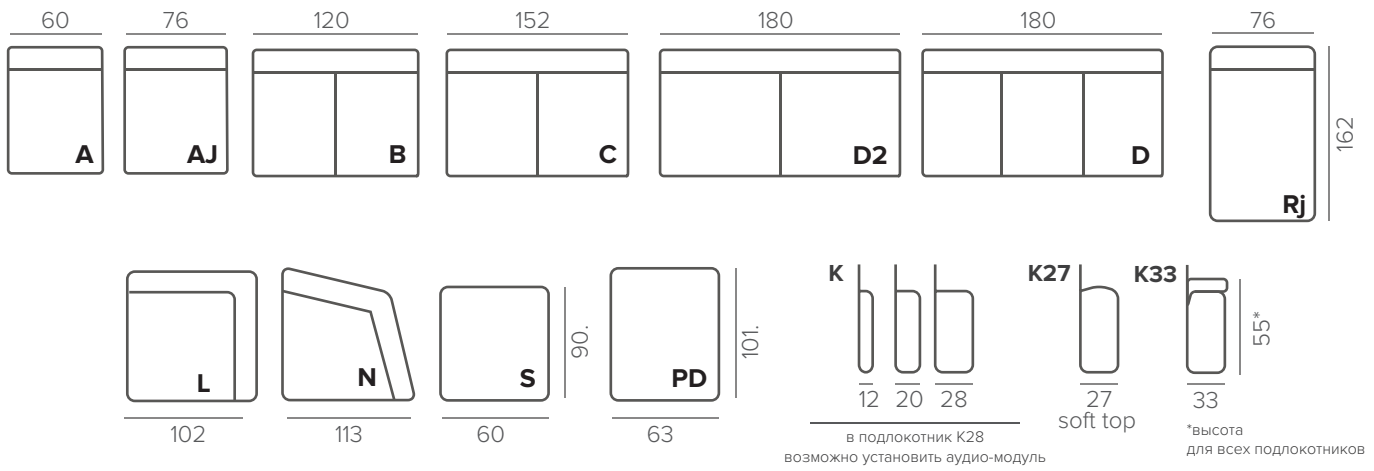

МОДУЛИ

МОДУЛИ С МЕХАНИЗМОМ