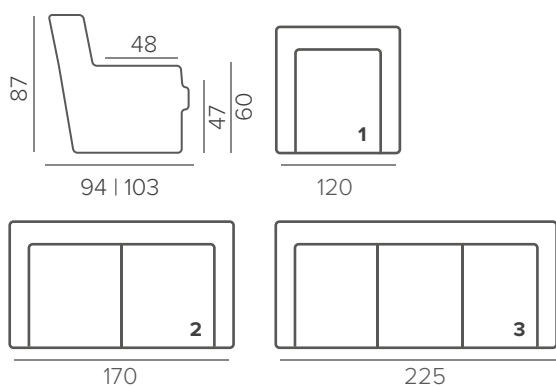

СТАНДАРТНЫЕ НОЖКИ

НАКЛАДКИ НА ПОДЛОКОТНИКИ

ARIA

ТЕХНИЧЕСКИЕ ХАРАКТЕРИСТИКИ

НАПОЛНИТЕЛЬ	medium
ПОДУШКИ СПИНКИ	несъёмные

СТАНДАРТНЫЕ НОЖКИ

ARIEL

ПРЯМЫЕ КОМПЛЕКТАЦИИ