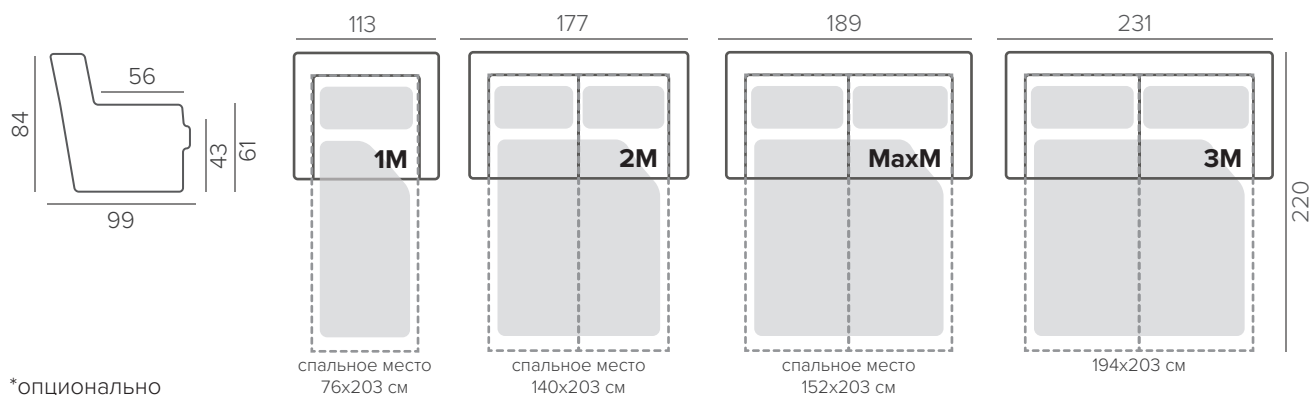

*ОПЦИОНАЛЬНО

В СОДЕРЖАНИЕ