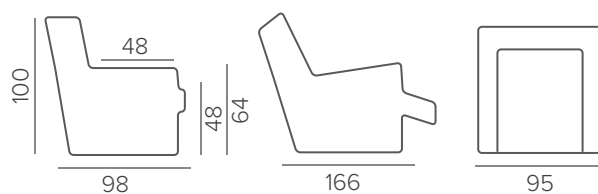

ТЕХНИЧЕСКИЕ ХАРАКТЕРИСТИКИ

medium	НАПОЛНИТЕЛЬ
несъёмные	ПОДУШКИ СПИНКИ
Swivel Glider (качение+вращение) электропривод/механика	МЕХАНИЗМ
superior в посадочную подушку	ДОПОЛНИТЕЛЬНО