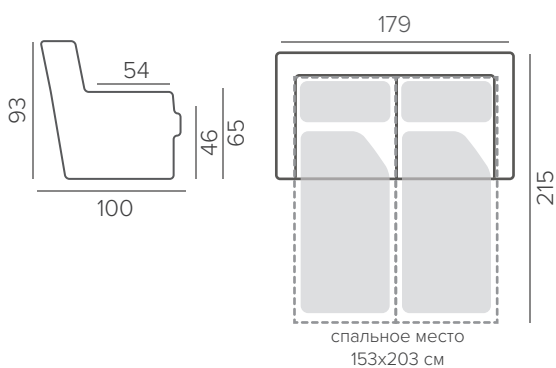

GLORIA

NEST

ТЕХНИЧЕСКИЕ ХАРАКТЕРИСТИКИ

НАПОЛНИТЕЛЬ	medium
ПОДУШКИ СПИНКИ	съёмные
ФУНКЦИОНАЛ	механизм NEST
ДЕКОР	прострочка

СТАНДАРТНЫЕ НОЖКИ

ОПЦИОННЫЕ НОЖКИ

HAROLD

NEST