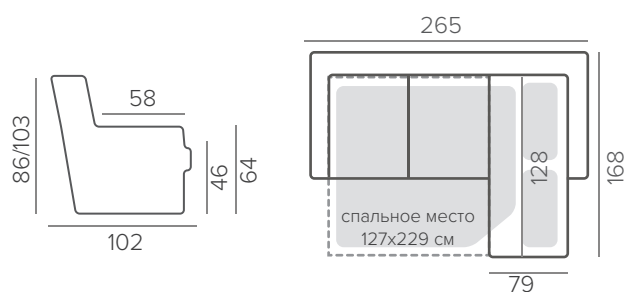

ТЕХНИЧЕСКИЕ ХАРАКТЕРИСТИКИ

НАПОЛНИТЕЛЬ	medium
ПОДУШКИ СПИНКИ	несъемные
ФУНКЦИОНАЛ	механизм FLIP
ДЕКОР	прострочка