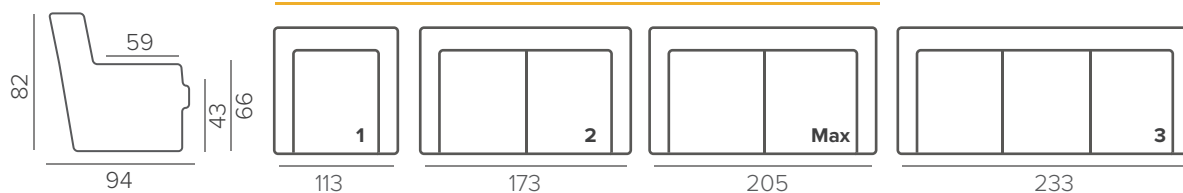

ПРЯМЫЕ КОМПЛЕКАЦИИ