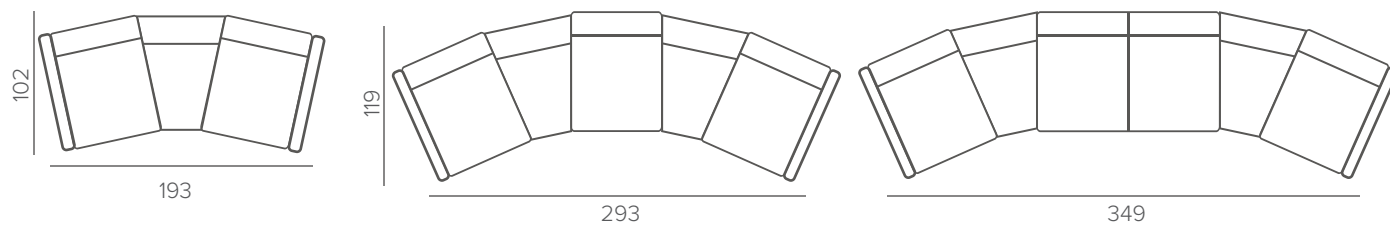

ПРЯМЫЕ КОМПЛЕКТАЦИИ

МОДУЛИ

КОМБИНАЦИИ С МОДУЛЕМ SECTOR

РОЕТ

ТЕХНИЧЕСКИЕ ХАРАКТЕРИСТИКИ

НАПОЛНИТЕЛЬ	soft, medium, hard
ПОДУШКИ СПИНКИ	съёмные
ДЕКОР	прострочка

СТАНДАРТНЫЕ НОЖКИ

ОПЦИОННЫЕ НОЖКИ