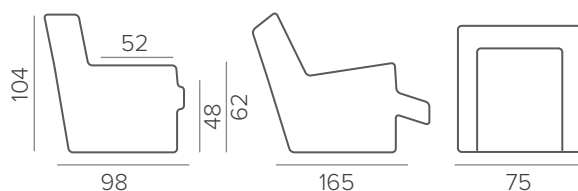

ТЕХНИЧЕСКИЕ ХАРАКТЕРИСТИКИ

medium	НАПОЛНИТЕЛЬ
несъёмные	ПОДУШКИ СПИНКИ
Swivel Glider (кач.+вращение) электропривод/механика	МЕХАНИЗМ
прострочка	ДЕКОР
ERGO-подголовник	ДОПОЛНИТЕЛЬНО