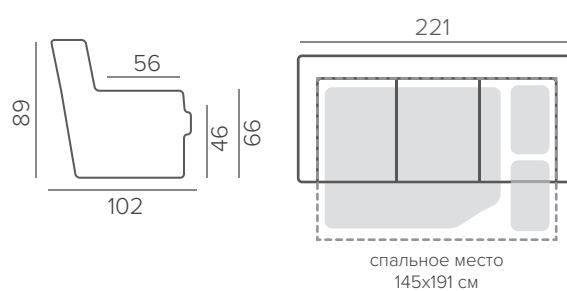

орех

венге

натур.

ОПЦИОННЫЕ НОЖКИ:
203/6 металл

ROSALIND

EASY DELUXE

ТЕХНИЧЕСКИЕ ХАРАКТЕРИСТИКИ

НАПОЛНИТЕЛЬ	medium
ПОДУШКИ СПИНКИ	съёмные
ФУНКЦИОНАЛ	механизм EASY DELUXE
ДОПОЛНИТЕЛЬНО	защитный чехол 150*208 см