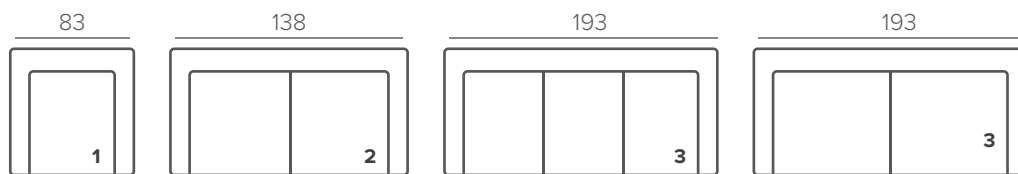

РЕКЛАЙНЕР

В любую комплектацию (кроме 3х-местного дивана с двумя подушками) можно установить секцию-реклайнер. +2 см к ширине посадочного места.

СТАНДАРТНЫЕ НОЖКИ

104/6

орех

венге

натур.

ПРЯМЫЕ КОМПЛЕКТАЦИИ