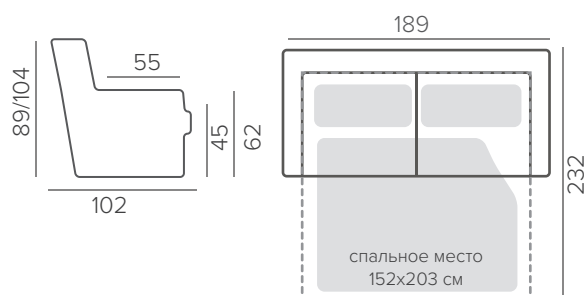

СТАНДАРТНЫЕ НОЖКИ

105/6

орех

венге

натур.

ОПЦИОННЫЕ НОЖКИ:
217/6, 235/6 металл