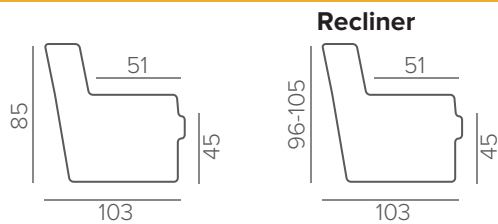

МОДУЛИ

ПОДЛОКОТНИКИ

в подлокотник K28
возможно установить аудио-модуль

МОДУЛИ С МЕХАНИЗМОМ