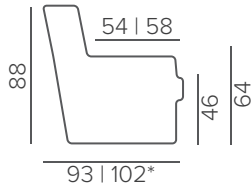

Основные размеры

Swivel Chair

Кушетка

КОМПЛЕКТАЦИИ БЕЗ МЕХАНИЗМА

КОМПЛЕКТАЦИИ С МЕХАНИЗМОМ

МОДУЛИ

COPENHAGEN

EASY DELUXE