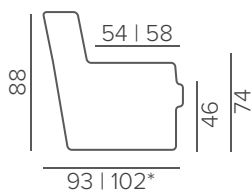

дуб

ОПЦИОННЫЕ НОЖКИ

110 / 12, 126/13, 126/15, 127/12, 27/15, 128 / 12, 202/12, 205/12

Для моделей с механизмом NEST: 203/9 (серые)

ОТДЕЛКА СТОЛЕШНИЦЫ

орех

венге

Основные размеры