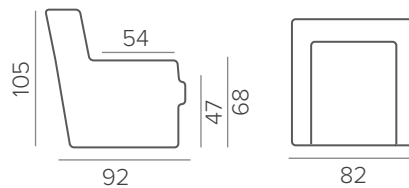

VIVIAN

СТАНДАРТНЫЕ НОЖКИ

126/22 и 126/24

промасл.
дуб

черный
дуб

ТЕХНИЧЕСКИЕ ХАРАКТЕРИСТИКИ

medium	НАПОЛНИТЕЛЬ
прострочка	ДЕКОР

WELTED