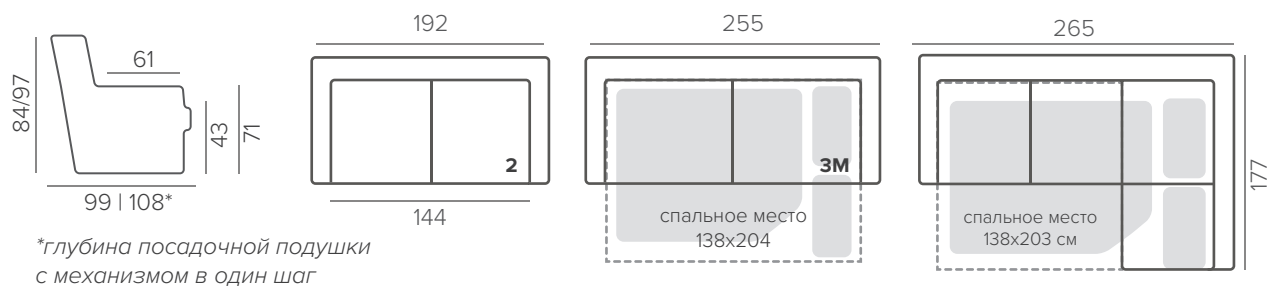

хром*

*ОПЦИОННЫЕ
НОЖКИ

KN+2+KN

KN+3M+KN

HAMPTON

HYBRID

ТЕХНИЧЕСКИЕ ХАРАКТЕРИСТИКИ

НАПОЛНИТЕЛЬ	medium
ПОДУШКИ СПИНКИ	съёмные
ФУНКЦИОНАЛ	механизмы HYBRID
ДЕКОР	прострочка