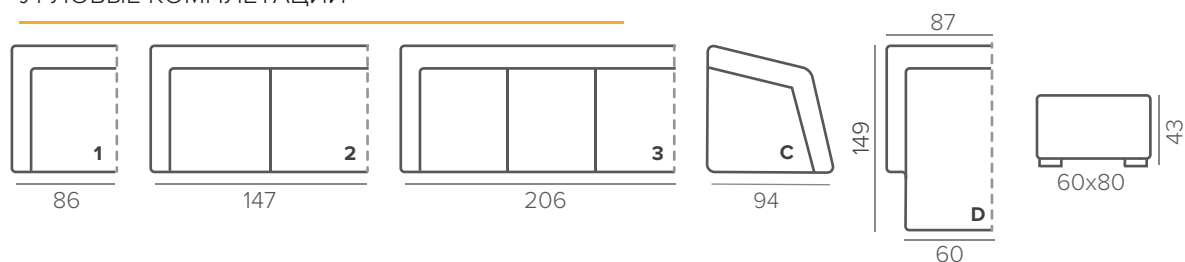

УГЛОВЫЕ КОМПЛЕТАЦИИ