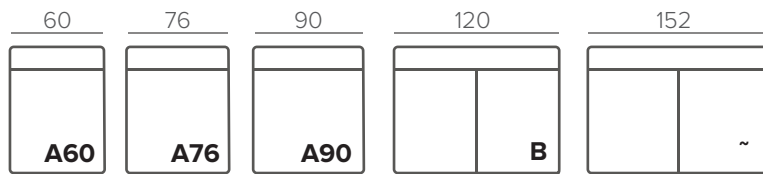

СТАНДАРТНЫЕ НОЖКИ

227/15

металл

ОПЦИОННЫЕ НОЖКИ: 126/15, 127/15, 129/15, 103/15

ВАЖНО

USB-порт устанавливается в элементы, соединенные с левым или правым подлокотником

КОМБИНАЦИИ

МОДУЛИ