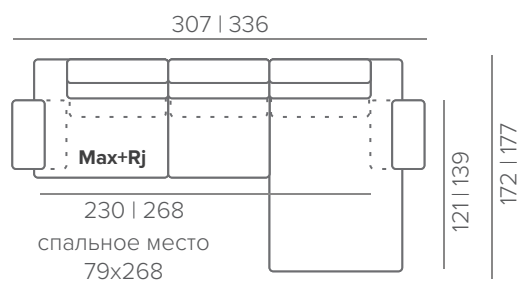

ВАЖНО

Спальное место можно расположить вдоль посадочных подушек.

ТЕХНИЧЕСКИЕ ХАРАКТЕРИСТИКИ

medium	НАПОЛНИТЕЛЬ
несъёмные	ПОДУШКИ СПИНКИ
прострочка	ДЕКОР

СТАНДАРТНЫЕ НОЖКИ