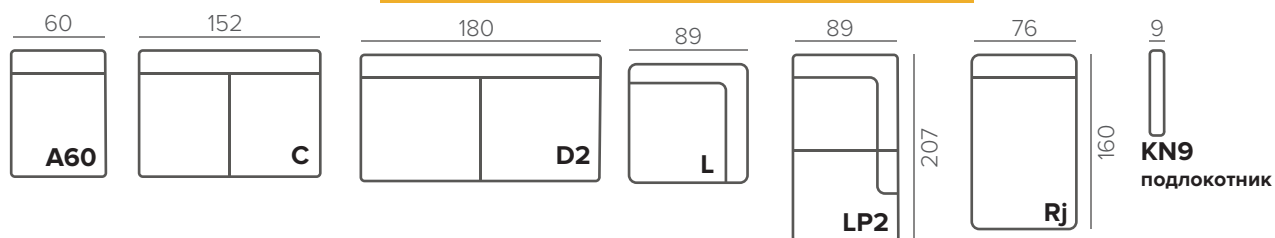

Swivel Chair

КОМПЛЕКТАЦИИ БЕЗ МЕХАНИЗМА

КОМПЛЕКТАЦИИ С МЕХАНИЗМОМ

МОДУЛИ

FEEL

ТЕХНИЧЕСКИЕ ХАРАКТЕРИСТИКИ

НАПОЛНИТЕЛЬ	soft
ПОДУШКИ СПИНКИ	съёмные
ДЕКОР	прострочка
ДОПОЛНИТЕЛЬНО	USB-порт

СТАНДАРТНЫЕ НОЖКИ