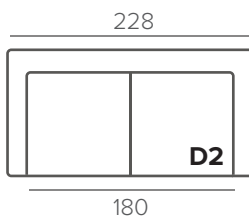

ОПЦИОННЫЕ НОЖКИ

128/15 промасл. дуб черный дуб

МОДУЛИ

ПОДГОЛОВНИКИ

UNIVERSAL

ГОТОВЫЕ КОМБИНАЦИИ С KN1

LOFT

ТЕХНИЧЕСКИЕ ХАРАКТЕРИСТИКИ