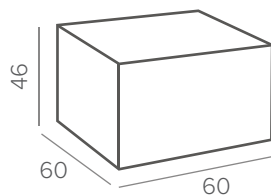

ВЫБЕРИТЕ РАЗМЕР: 55x13 см, 55x16 см
75x13 см, 75x16 см

ВЫБЕРИТЕ ФОРМУ: прямой, закругленный

CUPHOLDER

PASTILLI

ТЕХНИЧЕСКИЕ ХАРАКТЕРИСТИКИ

НАПОЛНИТЕЛЬ	medium
НОЖКА	специальная
ДОПОЛНИТЕЛЬНО	белый столик на пуф Ø40, Ø90