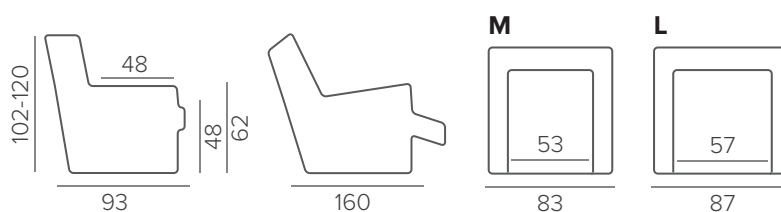

ВАЖНО

Основание выполнено из МДФ.

Механический реклайнер можно укомплектовать кнопкой или рычагом.

Механизм с электроприводом или с аккумулятором комплектуется только кнопкой.

Возможна установка функции блокировки качения (Glider Lock).

Основание реклайнера и рычаг можно выполнить в цвете стали.