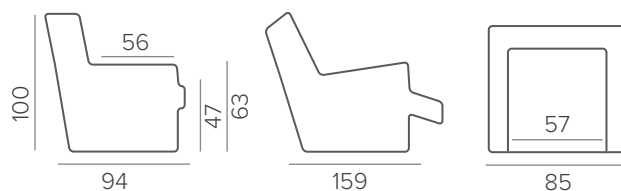

ВАЖНО

Основание выполнено из МДФ.

Механический реклайнер можно укомплектовать кнопкой или рычагом.

Механизм с электроприводом или с аккумулятором комплектуется только кнопкой.

Возможна установка функции блокировки качения (Glider Lock).

Основание реклайнера и рычаг можно выполнить в цвете стали.