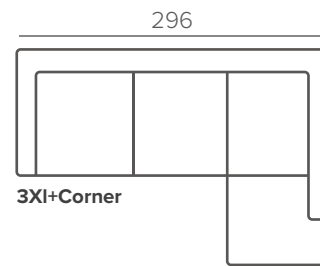

SOLA

ТЕХНИЧЕСКИЕ ХАРАКТЕРИСТИКИ

НАПОЛНИТЕЛЬ	medium
ПОДУШКИ СПИНКИ	несъёмные

СТАНДАРТНЫЕ НОЖКИ

ОПЦИОННЫЕ НОЖКИ

КОМБИНАЦИИ

VIOLA

ТЕХНИЧЕСКИЕ ХАРАКТЕРИСТИКИ