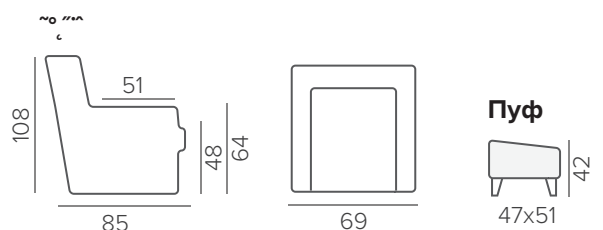

Кресло-реклайнер

ТЕХНИЧЕСКИЕ ХАРАКТЕРИСТИКИ

НАПОЛНИТЕЛЬ	hard
ПОДУШКИ СПИНКИ	несъёмные
МЕХАНИЗМ	простой, механика
ДЕКОР	прострочка

Пуф