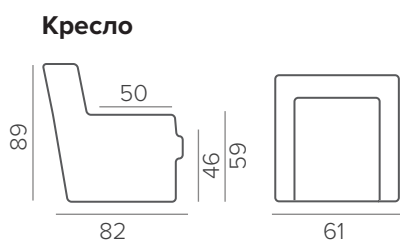

ТЕХНИЧЕСКИЕ ХАРАКТЕРИСТИКИ

medium	НАПОЛНИТЕЛЬ
крестовина	НОЖКИ
вращение	МЕХАНИЗМ

VIIVI

ТЕХНИЧЕСКИЕ ХАРАКТЕРИСТИКИ

НАПОЛНИТЕЛЬ	medium
ПОДУШКИ СПИНКИ	несъёмные
МЕХАНИЗМ	качение
ДЕКОР	прострочка

СТАНДАРТНЫЕ НОЖКИ