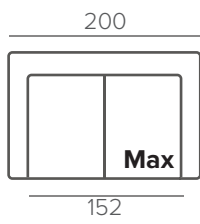

ОПЦИОННЫЕ НОЖКИ

128/15 промасл. дуб черный дуб

МОДУЛИ

ПОДГОЛОВНИКИ

UNIVERSAL

ГОТОВЫЕ КОМБИНАЦИИ С KN1

LOFT

ТЕХНИЧЕСКИЕ ХАРАКТЕРИСТИКИ