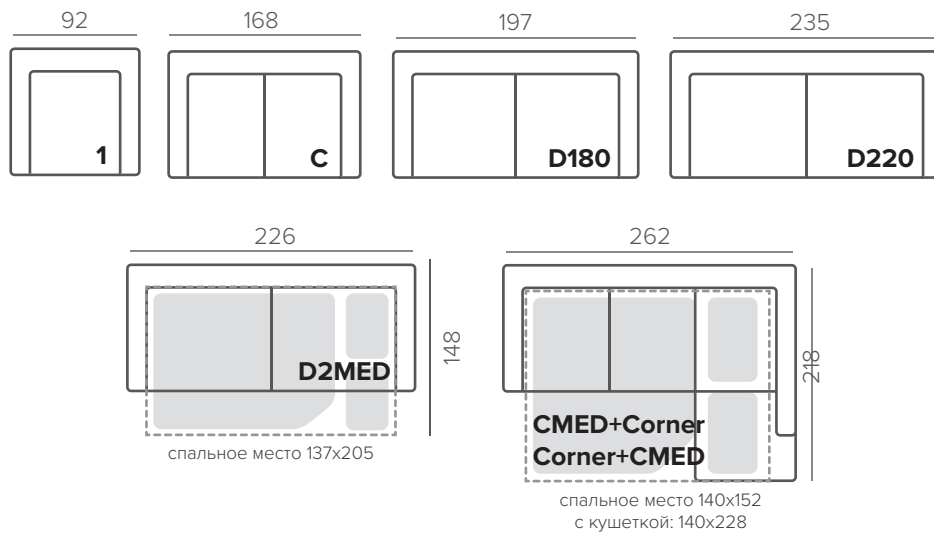

ПОДЛОКОТНИКИ

ГОТОВЫЕ КОМБИНАЦИИ