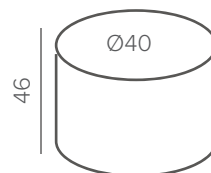

ВЫБЕРИТЕ РАЗМЕР: 55x13 см, 55x16 см
75x13 см, 75x16 см

ВЫБЕРИТЕ ФОРМУ: прямой, закругленный

CUPHOLDER

PASTILLI

ТЕХНИЧЕСКИЕ ХАРАКТЕРИСТИКИ

НАПОЛНИТЕЛЬ	medium
НОЖКА	специальная
ДОПОЛНИТЕЛЬНО	белый столик на пуф Ø40, Ø90