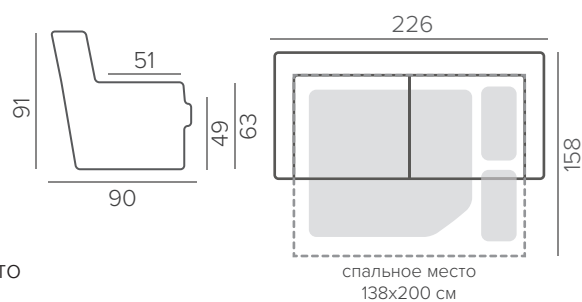

ОПЦИОННЫЕ НОЖКИ

FREE

FLIP

ТЕХНИЧЕСКИЕ ХАРАКТЕРИСТИКИ

НАПОЛНИТЕЛЬ	medium
ПОДУШКИ СПИНКИ	съёмные
ФУНКЦИОНАЛ	механизм FLIP
ДЕКОР	прострочка
ДОПОЛНИТЕЛЬНО	защитный чехол на спальное место

СТАНДАРТНЫЕ НОЖКИ

104/9