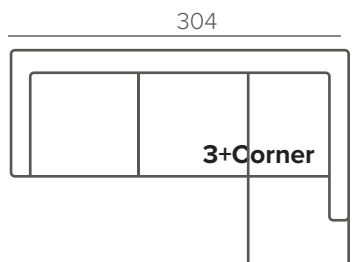

ОПЦИОННЫЕ НОЖКИ

128/15 промасл. дуб черный дуб

МОДУЛИ

ПОДГОЛОВНИКИ

UNIVERSAL

ГОТОВЫЕ КОМБИНАЦИИ С KN1

LOFT

ТЕХНИЧЕСКИЕ ХАРАКТЕРИСТИКИ