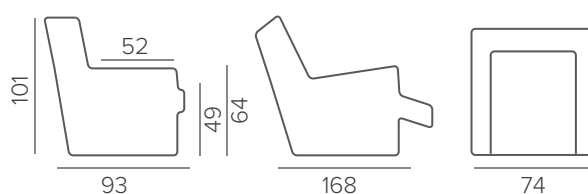

LIZA

ТЕХНИЧЕСКИЕ ХАРАКТЕРИСТИКИ

НАПОЛНИТЕЛЬ	medium
ДЕКОР	прострочка
МЕХАНИЗМ	Swivel Glider (качение+вращение) электропривод/механика

ВАЖНО

Механический реклайнер можно укомплектовать кнопкой или рычагом.

Механизм с электроприводом или с аккумулятором комплектуется только кнопкой.

Для механизмов с электроприводом можно заказать металлическую сенсорную кнопку **TOUCH**.

Основание реклайнера и рычаг можно выполнить в цвете стали.