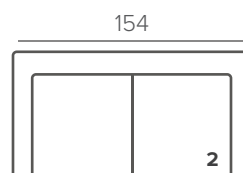

105/6

орех

венге

натур.

MONZA

ПРЯМЫЕ КОМПЛЕКТАЦИИ

УГЛОВЫЕ КОМПЛЕТАЦИИ

ТЕХНИЧЕСКИЕ ХАРАКТЕРИСТИКИ