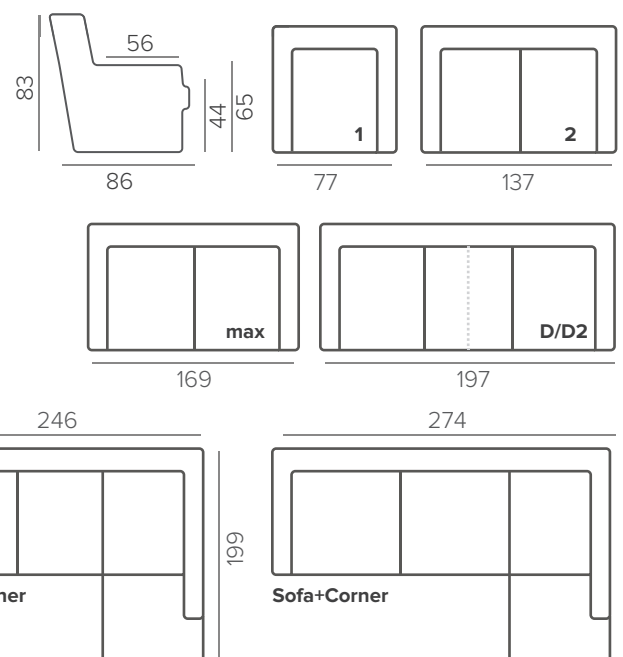

СТАНДАРТНЫЕ НОЖКИ