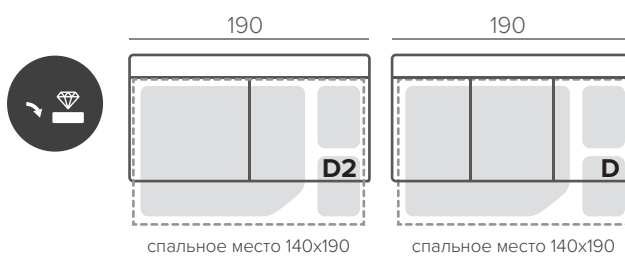

МОДУЛИ С МЕХАНИЗМОМ