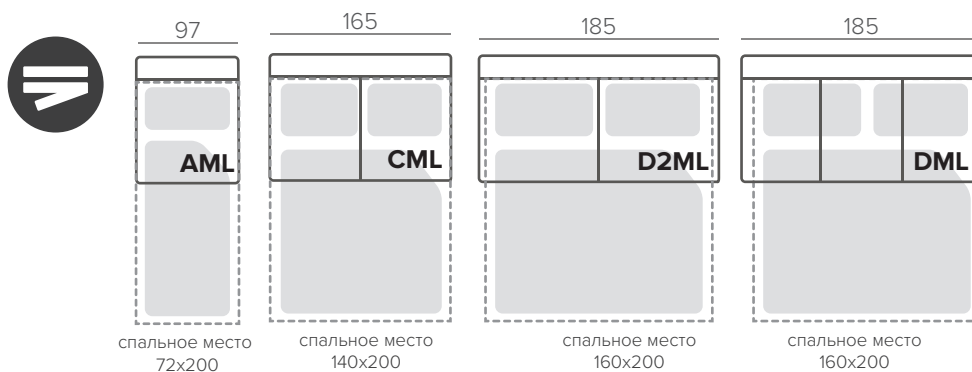

МОДУЛИ С МЕХАНИЗМОМ