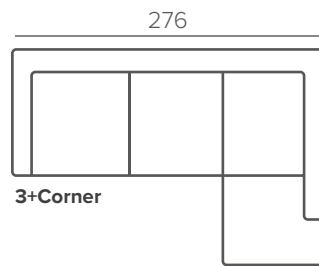

SOLA

ТЕХНИЧЕСКИЕ ХАРАКТЕРИСТИКИ

НАПОЛНИТЕЛЬ	medium
ПОДУШКИ СПИНКИ	несъёмные

СТАНДАРТНЫЕ НОЖКИ

ОПЦИОННЫЕ НОЖКИ

КОМБИНАЦИИ

VIOLA

ТЕХНИЧЕСКИЕ ХАРАКТЕРИСТИКИ