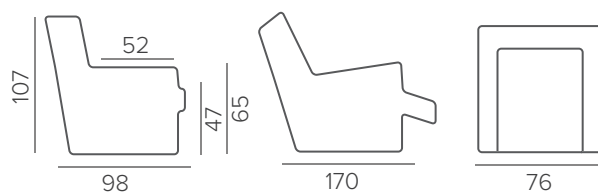

MONTE

ТЕХНИЧЕСКИЕ ХАРАКТЕРИСТИКИ

НАПОЛНИТЕЛЬ	medium
ПОДУШКИ СПИНКИ	несъёмные
МЕХАНИЗМ	Swivel Glider (качение+вращение) электропривод/механика
ДОПОЛНИТЕЛЬНО	superior в посадочную подушку

ВАЖНО

Механический реклайнер можно укомплектовать кнопкой или рычагом.

Механизм с электроприводом или с аккумулятором комплектуется только кнопкой.

Для механизмов с электроприводом можно заказать металлическую сенсорную кнопку **TOUCH**.

Основание реклайнера и рычаг можно выполнить в цвете стали.