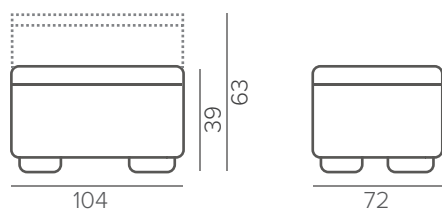

ТОНИРОВКА СТОЛЕШНИЦЫ